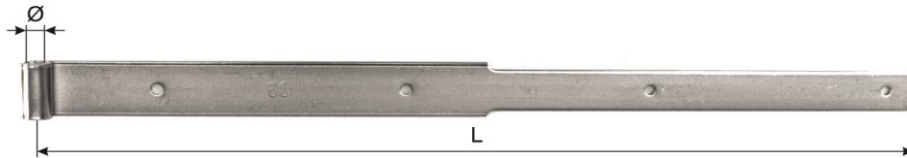

1620 Klobenband

verzinkt

Epar à congé

zingué

Bestell-Nr

No de commande

1620-00300

1620-00400

1620-00500

1620-00600

1620-00700

1620-00800

1620-00900

1620-01000

1620-01200

L

Ø

U

300

11

13

30x4

1

400

11

13

30x4

1

500

12

16

40x4

1

600

12

16

40x4

1

700

14

16

45x5

1

800

14

16

45x5

1

900

14

16

45x5

1

1000

16

22

50x5

1

1200

16

22

50x5

1

U = Überschlag bei eingelassener
Klobenplatte (1628+1629).

U = recouvrement pour
plaques enfoncées (1628+1629).

1621 Klobenband

unabgesetzt,
verzinkt