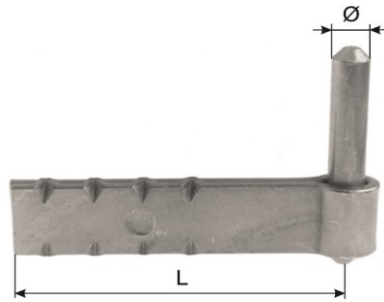

U = recouvrement pour
plaques enfoncées (1628+1629).

1621 Klobenbandunabgesetzt,
verzinkt**Epar à congé**pas taillé,
zingué

Bestell-Nr

No de commande

1621-01500

L

Ø

U

1500

18

25

60x6

1

U = Überschlag bei eingelassener
Klobenplatte (1628+1629).

U = recouvrement pour
plaques enfoncées (1628+1629).

1624 Steinklobengerade,
verzinkt**Gond à scellement**droit,
zinguéBestell-Nr
No de commande

1624-00011
1624-00012
1624-00014
1624-00016
1624-00018

Ø	L	—	
11*	75	30x4	1
12	90	30x5	1
14	125	30x5	1
16	145	30x6	1
18	165	50x6	1

* Siehe Artikel Nr 1412-00075

* Veuillez voir article no 1412-00075

1628 Aufschraubkloben