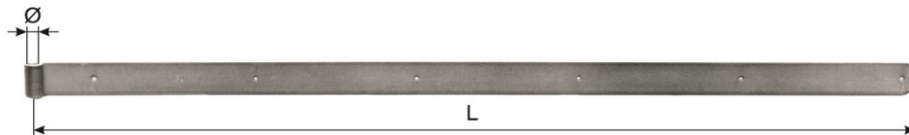

50x5

1

1200

16

22

50x5

1

U = Überschlag bei eingelassener
Klobenplatte (1628+1629).

U = recouvrement pour
plaques enfoncées (1628+1629).

1621 Klobenbandunabgesetzt,
verzinkt**Epar à congé**pas taillé,
zingué

Bestell-Nr

No de commande

1621-01500

L

Ø

U