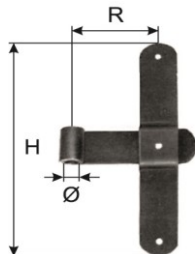

1600 Türwinkelband

verzinkt

Equerre de porte

zinguée

Bestell-Nr

No de commande

	L	H1	H2	Ø	R	U		
1600-00600	600	250	330	12	90	16	40x4/40x4	1 Pr
1600-00700	700	250	350	14	100	16	45x5/45x5	1 Pr
1600-00800	800	250	350	14	100	16	45x5/45x5	1 Pr
1600-00900	900	250	350	14	100	16	45x5/45x5	1 Pr
1600-01000	1000	280	380	16	120	21	50x5/50x5	1 Pr
1600-01200	1200	280	380	16	120	21	50x5/50x5	1 Pr
1600-01500	1500	350	450	18	130	24	50x5/60x7	1 Pr

U = Überslag bei einglassener Klobenplatte (1628).

U = recouvrement pour plaques enfoncées (1628).

1602 Türmittelband

verzinkt

Flamme de porte

zinguée

Bestell-Nr

No de commande

	H	Ø	R	U		
1602-00280	280	14	100	16	45x5/45x5	1
1602-00300	300	16	120	21	50x5/50x5	1
1602-00350	350	18	125	21	50x6/60x7	1

U = Überslag bei einglassener Klobenplatte (1628).

U = recouvrement pour plaques enfoncées (1628).