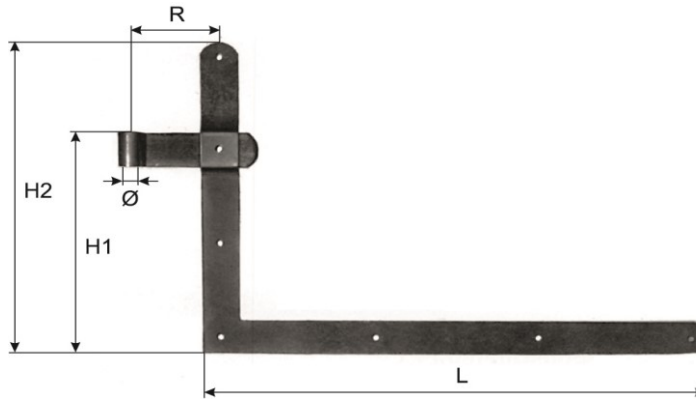

1600 Türwinkelband

verzinkt

Equerre de porte

zinguée

Bestell-Nr

No de commande

	L	H1	H2	Ø	R	U		
1600-00600	600	250	330	12	90	16	40x4/40x4	1 Pr
1600-00700	700	250	350	14	100	16	45x5/45x5	1 Pr
1600-00800	800	250	350	14	100	16	45x5/45x5	1 Pr
1600-00900	900	250	350	14	100	16	45x5/45x5	1 Pr
1600-01000	1000	280	380	16	120	21	50x5/50x5	1 Pr
1600-01200	1200	280	380	16	120	21	50x5/50x5	1 Pr
1600-01500	1500	350	450	18	130	24	50x5/60x7	1 Pr

U = Überslag bei einglassener Klobenplatte (1628).

U = recouvrement pour plaques enfoncées (1628).

1602 Türmittelband

verzinkt

Flamme de porte

zinguée

Bestell-Nr

No de commande

	H	Ø	R	U		
1602-00280	280	14	100	16	45x5/45x5	1
1602-00300	300	16	120	21	50x5/50x5	1
1602-00350	350	18	125	21	50x6/60x7	1

U = Überslag bei einglassener Klobenplatte (1628).

U = recouvrement pour plaques enfoncées (1628).

Ø

U

300

11

13

30x4

1

400