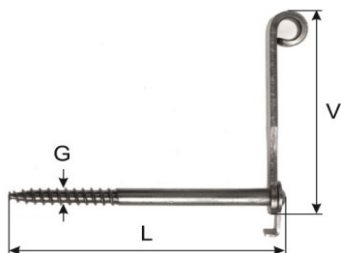

1544 Jalousievorreiber
Holzgewinde, mit Steller,
verzinkt

Tourniquet de volet
vis à bois, à arrêt,
zingué

Bestell-Nr
No de commande

1544-00150
1544-00200

L	G	V	
150	10-60	110-20x4	10
200	10-60	110-20x4	10

1546 Anschlagplatte
mit Stellmutter M 10x0.5 d,
verzinkt

Battement réglable
avec contre-écrou M 10x0.5 d,
zingué