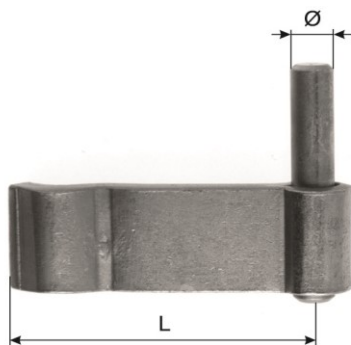

pour barres à pousser,
avec battement Royal/Versailles 0543,
zingué/acier inoxydable 1.4301 (A2)

Bestell-Nr
No de commande

1401-00000

L	H	G		
170	38	M 10	30x3	1

1412 Steinkloben

gerade,
verzinkt

Gond à scellement

droit,
zingué

Bestell-Nr
No de commande

1412-00075

1412-00105

L	Ø		
75	11	30x4	1
105	11	30x4	1

1413 Steinkloben

einfach gekröpft,
verzinkt

Gond à scellement