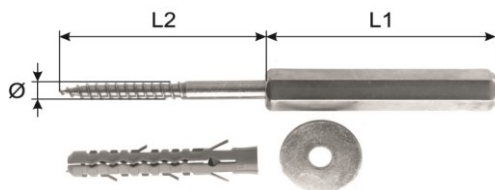

1580 Beschlägeträger

mit U-Scheibe und Kunststoffdübel,
Innengewinde M 10,
verzinkt

Bestell-Nr
No de commande

Für Isolation
pour isolation de

		L1	L2	Ø	Ø	
1580-00050	30-40	50	100	10	20	10
1580-00070	50-60	70	100	10	20	10
1580-00090	70-80	90	100	10	20	10
1580-00110	90-100	110	100	10	20	10
1580-00130	110-120	130	100	10	20	10
1580-00150	130-140	150	100	10	20	10

X = Für die Montage von Beschlägen oder
Schrauben mit Gewinde M 10.

Cheville pour ferrures

avec rondelle et tampon en matière
synthétique, filetage intérieur M 10,
zinguée

X = Pour le montage de ferrures ou
vis avec filetage M 10.

1581 Beschlägeträger

mit U-Scheibe und Kunststoffdübel,
für Montage von Sperrstangen Nr 1501
oder anderen Artikeln
mit Holzgewinde Ø 6 mm,
verzinkt