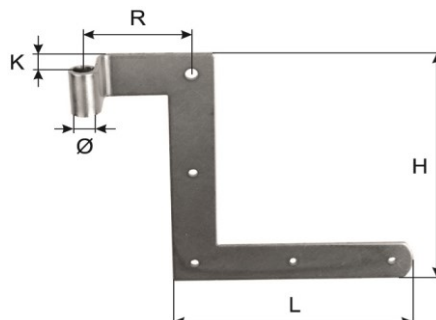

Equerre de volet

etampée,
coudée, pour volet double,
zinguée

Bestell-Nr
No de commande

0901-00150
0901-00180
0901-00210

H	L	R	K	Ø		
150	150	65	30	11	30x3	1 Pr
180	165	65	30	11	30x3	1 Pr
210	165	65	30	11	30x3	1 Pr