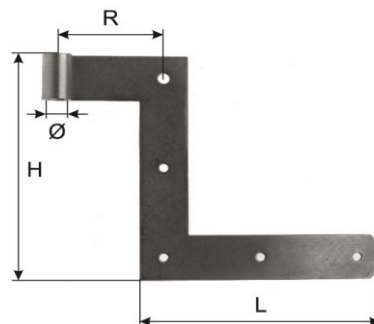

0803 Jalousiescheinwinkel

verzinkt

Fausse-équerre de volets

zinguée

Bestell-Nr
No de commande

0803-00120
0803-00150
0803-00180

L		
120	27x1.5	20
150	27x1.5	20
180	30x1.5	20

0900 Jalousiewinkelgestanzt,
verzinkt**Equerre de volet**etampée,
zinguéeBestell-Nr
No de commande