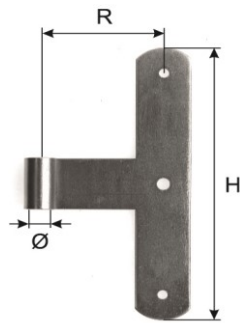

0902 Jalousiemittelband

gestanzt,
verzinkt

Flamme de volet

etampée,
zinguée

Bestell-Nr
No de commande

0902-00000

H	R	Ø		
160	65	11	30x3	1

0903 Jalousiemittelband

gestanzt,
gekröpft, für Doppelladen,
verzinkt