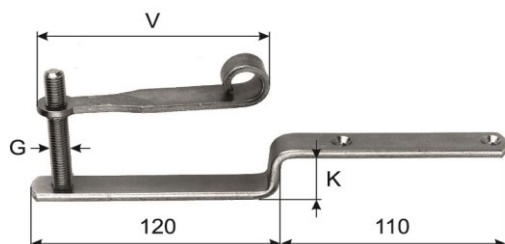

Bestell-Nr
No de commande

1541-00000

	K		G	V	
	25	120/110-20x5	M 10x70	110-20x4	10

1542 Jalousievorreiber
Metallgewinde, mit Steller und Anschlag,
verzinkt

Tourniquet de volet
vis métrique, à arrêt et avec battement,
zingué