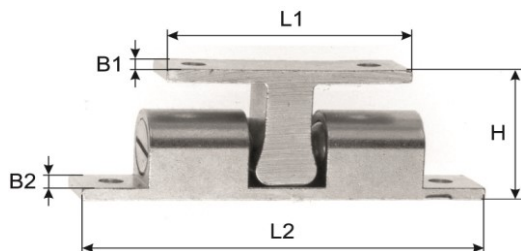

1573 Kugelschnäpper
für Doppelladen,
Messing vernickelt,
Kugeln und Federn inox

Loqueteau à billes
pour volet double,
laiton nickelé,
billes et ressorts en inox

Bestell-Nr
No de commande

1573-00060

H	B1	L1	B2	L2	
24	12	41	13	70	50

1574 Windfalle
verzinkt

Loqueteau de contrevent
zingué