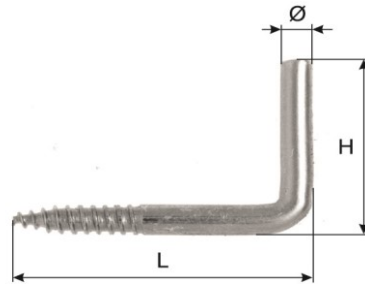

1516 Winkelschraube

Holzgewinde,
verzinkt

Vis à équerre

vis à bois,
zinguée

Bestell-Nr
No de commande

L	H	Ø	
45	23	5	100

1516-00000

1522 Anziehring

auf Platte,
verzinkt