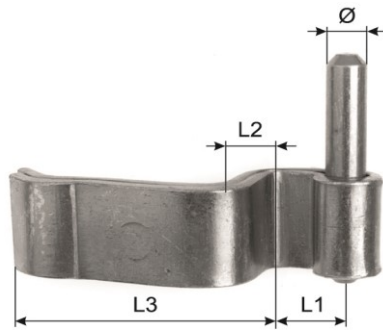

0900-00150
0900-00180
0900-00210

H	L	R	Ø		
150	150	65	11	30x3	1 Pr
180	165	65	11	30x3	1 Pr
210	165	65	11	30x3	1 Pr

0901 Jalousiewinkelgestanzt,
gekröpft, für Doppelladen,
verzinkt**Equerre de volet**etampée,
coudée, pour volet double,
zinguéeBestell-Nr
No de commande

droit,
zingué

Bestell-Nr
No de commande

1412-00075

1412-00105

L	Ø		
75	11	30x4	1
105	11	30x4	1

1413 Steinkloben

einfach gekröpft,
verzinkt

Gond à scellement

coudé simple,
zingué

abb. rechts
illustr. droite

Bestell-Nr
No de commande

1413-00601

1413-00602

1413-00801

1413-00802

	L1	L2	Ø		
rechts/droite	30	60	11	30x4	1
links/gauche	30	60	11	30x4	1
rechts/droite	30	80	11	30x4	1
links/gauche	30	80	11	30x4	1

1414 Steinkloben
doppelt gekröpft,
verzinkt

Gond à scellement
coudé double,
zingué

Bestell-Nr
No de commande

		L1	L2	L3	Ø		
1414-00601	rechts/droite	30	30	60	11	30x4	1
1414-00602	links/gauche	30	30	60	11	30x4	1
1414-00801	rechts/droite	30	30	80	11	30x4	1
1414-00802	links/gauche	30	30	80	11	30x4	1