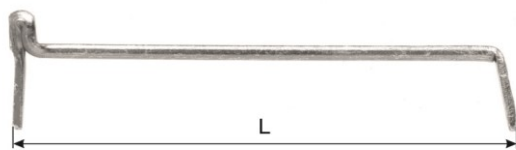

1548 Jalousiestreicher

geschmiedet,
verzinkt

Support de tourniquet

forgé,
zingué

Bestell-Nr
No de commande

L

1548-00000

85

3x3

100

1555 Rondelle

bombiert,
verzinkt