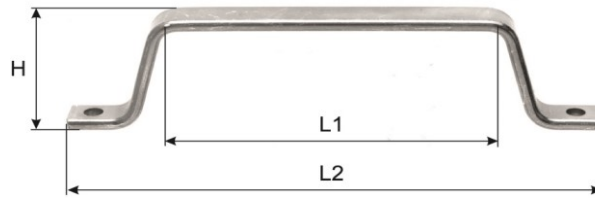

1570 Jalousiehandgriff

flach,
verzinkt

Poignée de volet

plate,
zinguée

Bestell-Nr
No de commande

1570-00000

L1	L2	H		
80	130	25	12x4	50

1572 Jalousiehandgriff

auf Platte, umlegbar,
verzinkt