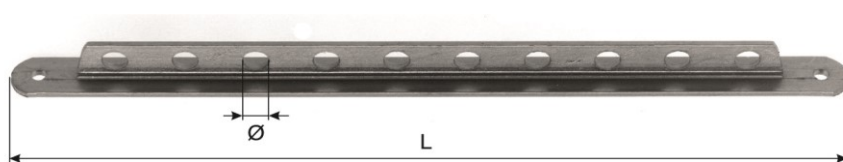

1510 Jalousierechen

verzinkt

Crémaillère de volet

zinguée

Bestell-Nr

No de commande

Bestell-Nr No de commande	L	Ø		
1510-00125	125	9	20x20x3	10
1510-00200	200	9	20x20x3	10
1510-00250	250	9	20x20x3	10
1510-00300	300	9	20x20x3	10
1510-00350	350	9	20x20x3	10
1510-00400	400	9	20x20x3	10
1510-00450	450	9	20x20x3	10
1510-00500	500	9	20x20x3	10
1510-00550	550	9	20x20x3	10
1510-00600	600	9	20x20x3	10
1510-00650	650	9	20x20x3	10
1510-00700	700	9	20x20x3	10
1510-00750	750	9	20x20x3	10
1510-00800	800	9	20x20x3	10

1511 Jalousierechen

ausgeklinkt,
verzinkt