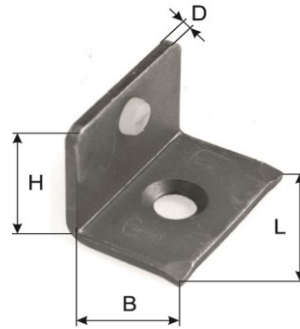

1531 Anschlagwinkel

mit Kunststoffschutz,
verzinkt

Battement de persienne

avec protection en matière plastique,
zingué

Bestell-Nr
No de commande

1531-00000

L	B	H	D	
32	20	22	2	50

1532 Anschlagkloben

Holzgewinde,
verzinkt