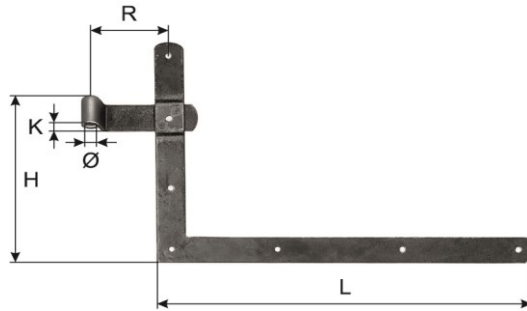

0911 Jalousiewinkel

genietet,
gekröpft, für Doppelladen,
verzinkt

Equerre de volet

rivée,
coudée, pour volet double,
zinguée

Bestell-Nr

No de commande

	L	H	R	K	Ø		
0911-00300	300	180	65	30	11	30x3/4	1 Pr
0911-00400	400	180	65	30	11	30x3/4	1 Pr
0911-00500	500	180	65	30	11	30x3/4	1 Pr
0911-00600	600	180	65	30	11	30x3/4	1 Pr