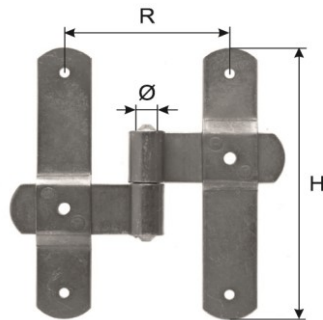

0933 Mittelbandscharnier

genietet,
für Doppelladen,
verzinkt

Flamme à charnière

rivée,
pour volet double,
zinguée

Bestell-Nr
No de commande

0933-00001
0933-00002

rechts/droite
links/gauche

H	R	Ø		
160	90	11	90x3/4	1
160	90	11	90x3/4	1