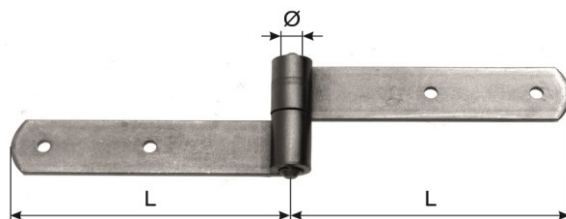

0937 Ladenbandscharnier

für Doppelladen,
verzinkt

Penture à charnière

pour volet double,
zinguée

Bestell-Nr
No de commande

0937-00001
0937-00002

	L	Ø		
rechts/droite	130	11	30x4	1
links/gauche	130	11	30x4	1

0940 Nietlochband

gerade,
verzinkt