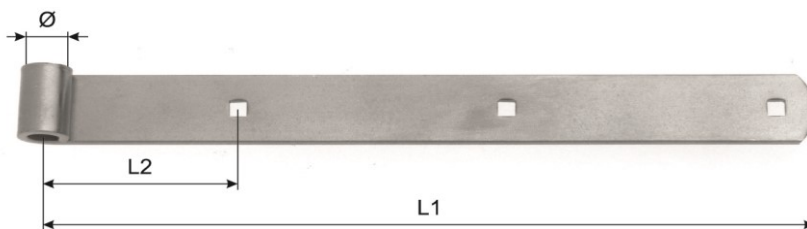

0950 Jalousieband

gerade,
verzinkt

Epar de volet

droit,
zingué

Bestell-Nr

No de commande

	L1	L2	Ø		
0950-00130	130	75	11	30x4	1
0950-00200	200	75	11	30x4	1
0950-00250	250	75	11	30x4	1
0950-00300	300	75	11	30x4	1
0950-00350	350	75	11	30x4	1
0950-00400	400	75	11	30x4	1
0950-00450	450	75	11	30x4	1
0950-00500	500	75	11	30x4	1
0950-00550	550	75	11	30x4	1
0950-00600	600	75	11	30x4	1
0950-00650	650	75	11	30x4	1
0950-00700	700	75	11	30x4	1

0951 Jalousieband

gekröpft,
für Doppelladen,
verzinkt