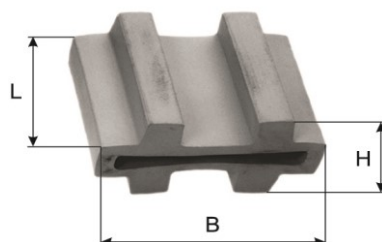

Gomme de protection

pour article no 1534

Bestell-Nr
No de commande

1535-00000

B	H	L	
33	17	24	100