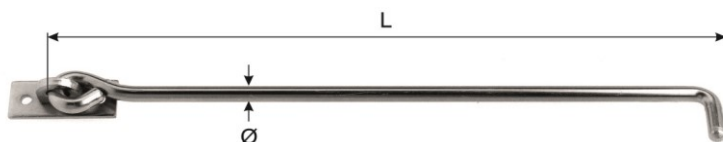

Crochet de volet

sur plaque,
zingué

Bestell-Nr
No de commande

	L	Ø		
1502-00100	100	8	50/20x3	10
1502-00120	120	8	50/20x3	10
1502-00150	150	8	50/20x3	10
1502-00200	200	8	50/20x3	10
1502-00250	250	8	50/20x3	10
1502-00300	300	8	50/20x3	10
1502-00350	350	8	50/20x3	10
1502-00400	400	8	50/20x3	10
1502-00450	450	8	50/20x3	10
1502-00500	500	8	50/20x3	10
1502-00550	550	8	50/20x3	10
1502-00600	600	8	50/20x3	10