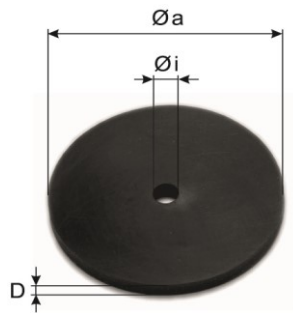

Bestell-Nr
No de commande

1500-00000W

Ø a	Ø i	D		
62	6	5	weiss/blanc	1