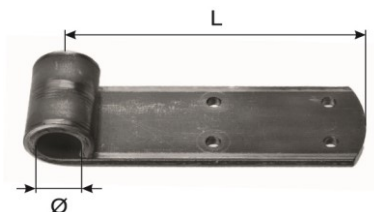

coudée,
à goupille mobile,
pour volet double,
zinguée

Bestell-Nr
No de commande

0936-00000

H	B	D	K	Ø	
90	65	2.5	18	6.5	10

0937 Ladenbandscharnierfür Doppelladen,
verzinkt**Penture à charnière**pour volet double,
zinguéeBestell-Nr
No de commande**0937-00001**
0937-00002

	L	Ø		
rechts/droite	130	11	30x4	1
links/gauche	130	11	30x4	1

0940 Nietlochbandgerade,
verzinkt**Epar à river**droit,
zinguéBestell-Nr
No de commande**0940-08511**
0940-08514
0940-10511
0940-10514
0940-12511
0940-12514