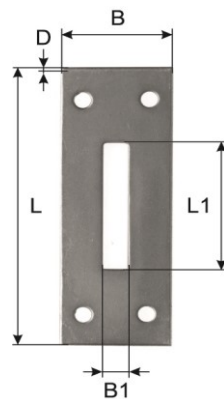

L		
65	20x4	25

1578 Führungsblechzu Artikel Nr 1574,
verzinkt**Plaque guide**pour article no 1574,
zinguéeBestell-Nr
No de commande**1578-00075**
1578-00095

L	B	D	L1/B1	
75	28	1.5	34x6	25
95	30	1.5	50x6	25