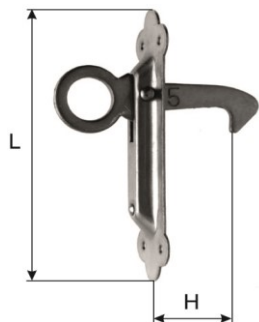

Bestell-Nr
No de commande

1574-00045

1574-00090

H	L	
45	150	25
90	150	25

1575 Windfallenkloben
zu Artikel Nr 1574,
verstellbar,
verzinkt

Gâche de loqueteau
pour article no 1574,
réglable,
zinguée