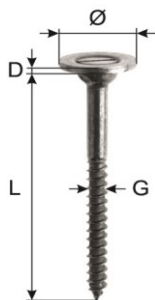

Ø

12/3 100

1568 AnschlagknopfHolzgewinde,
verzinkt**Bouton de battement**vis à bois,
zinguéBestell-Nr
No de commande**1568-00000**

Ø D G L

28 3 8 100 25

Kunststoffkappe 1563 zu dito passend.

Capuchon en matière synthétique
correspondant 1563.**1569 Anschlagknopf**Metallgewinde, mit Sechskantangriff,
verzinkt**Bouton de battement**vis métrique, avec empreinte six-pans,
zinguéBestell-Nr
No de commande**1569-00000**