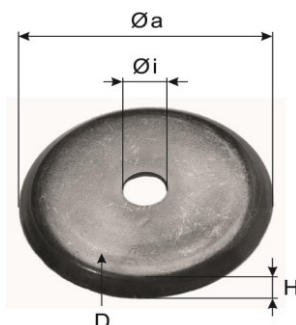

Rondelle

bombée,
zinguée

Bestell-Nr
No de commande

Ø a

Ø i

D

H

1555-00000

58

10

2

6

25

1561 Rondelle

ohne Fase, stark,
verzinkt