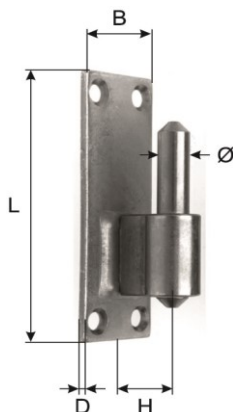

H	Ø	L	B	D	
12	11	100	35	3	1
23	11	100	35	3	1
30	11	100	35	3	1
35	11	100	35	3	1
40	11	100	35	3	1
45	11	100	35	3	1
50	11	100	35	3	1

1481 Anschraubkloben

für Steingewände,
verzinkt

Gond à visser

pour embrasures en pierre,
zingué

Bestell-Nr
No de commande

1481-00141
1481-00142
1481-00241
1481-00242
1481-00351
1481-00352
1481-00451
1481-00452