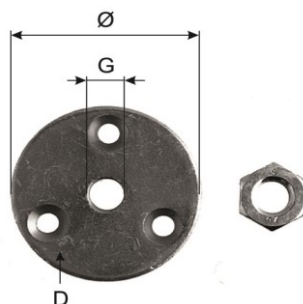

100

1562 Anschraubplattezu Artikel Nr 0558, 0560, 1542,
mit Stellmutter M 10x0.5 d,
verzinkt**Plaque à visser**pour article no 0558, 0560, 1542,
avec contre-écrou M 10x0.5 d,
zinguéeBestell-Nr
No de commande