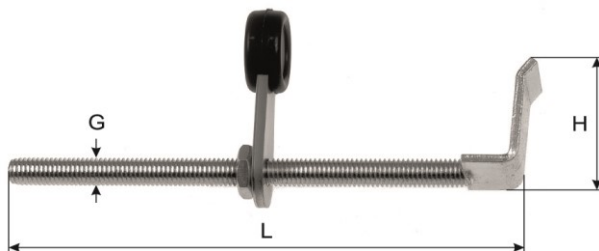

1401 Franz. Anschlagkloben

für Schiebefalle,
mit Anschlag Royal/Versailles 0543,
verzinkt/rostfreier Stahl 1.4301 (A2)

Gond à battement français

pour barres à pousser,
avec battement Royal/Versailles 0543,
zingué/acier inoxydable 1.4301 (A2)

Bestell-Nr
No de commande

1401-00000

L	H	G		
170	38	M 10	30x3	1

1412 Steinkloben

gerade,
verzinkt