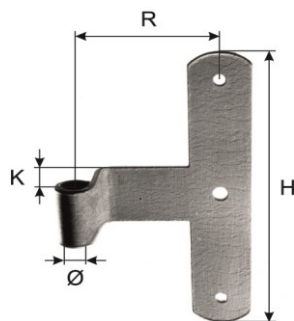

Flamme de volet

etampée,
coudée, pour volet double,
zinguée

Bestell-Nr
No de commande

0903-00000

H	R	K	Ø		
160	65	30	11	30x3	1

0910 Jalousiewinkel

genietet,
verzinkt