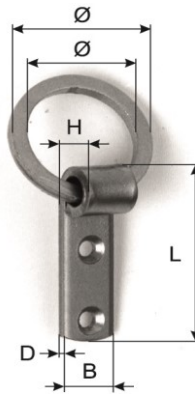

Anneau tombant

sur plaque,
zingué

Bestell-Nr
No de commande

Ø	H	L	B	D	
38/29x4	14	50	15	3	25

1522-00000

1524 Anziehring Holzgewinde

verzinkt