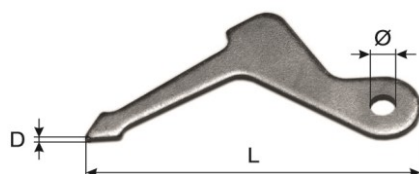

1512 Jalousiehaken

verzinkt

Crochet spécial pour volet

zingué

Bestell-Nr
No de commande

L	D	Ø	
40	1.5	3.5	1'000

1512-00000

1513 Jalousiebrettlisteller

verzinkt