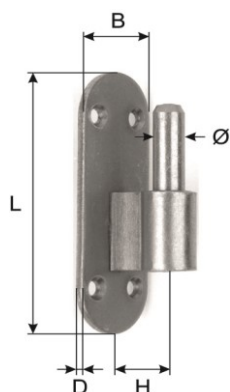

1479 Aufschraubkloben

mit abgerundeter Platte,
verzinkt

Gond sur plaque arrondie

avec plaque arrondie,
zingué

Bestell-Nr
No de commande

1479-00012
1479-00023
1479-00030
1479-00035
1479-00040
1479-00045
1479-00050

H	Ø	L	B	D	
12	11	100	35	3	1
23	11	100	35	3	1
30	11	100	35	3	1
35	11	100	35	3	1
40	11	100	35	3	1
45	11	100	35	3	1
50	11	100	35	3	1

1480 Aufschraubkloben

mit Rechteckplatte,
verzinkt

Gond sur plaque

avec plaque à angle droit,
zingué