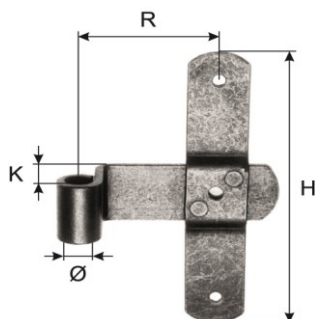

0931 Jalousiemittelband

genietet,
gekröpft, für Doppelladen,
verzinkt

Flamme de volet

rivée,
coudée, pour volet double,
zinguée

Bestell-Nr
No de commande

0931-00000

H	R	K	Ø		
160	65	30	11	30x3/4	1

0932 Winkelbandscharnier

genietet,
für Doppelladen,
verzinkt,
paarweise gebunden = 4 Winkel