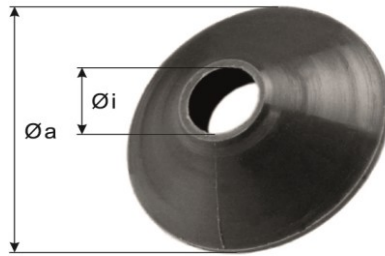

1499 Abdeckkappe
für Ringschraube
zu Artikel Nr 1501,
Kunststoff

Capuchon
pour vis à oeillet
pour article no 1501,
matière synthétique

Bestell-Nr
No de commande

1499-00000

Ø a	Ø i	H		
18	5	5	grau/gris	1

1500 Gummischutz
zu Artikel Nr 1501,
Kunststoff EPDM

Protection en gomme
pour article no 1501,
matière synthétique EPDM