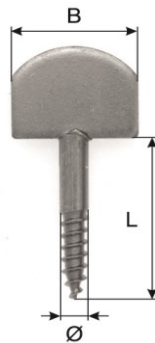

Battement de persienne

vis à bois,
zingué

Bestell-Nr
No de commande

1532-00000

Ø	L	B	
6	35	25x3	50

1534 Anschlagkloben

mit Gummischutz,
verzinkt