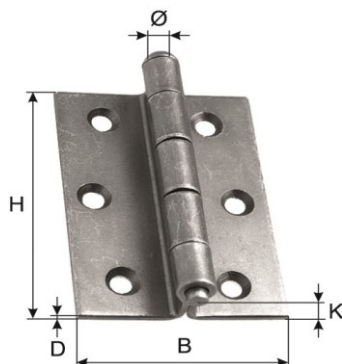

droite,
à goupille mobile,
pour volet double,
zinguée

Bestell-Nr
No de commande

0935-00000

H	B	D	Ø	
90	85	2.5	6.5	10

0936 Jalousiescharnier

gekröpft,
mit Ausziehorn,
für Doppelladen,
verzinkt

**Charnière de volet**