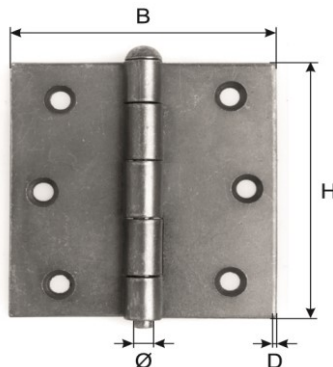

Bestell-Nr
No de commande

0933-00001
0933-00002

rechts/droite
links/gauche

H	R	Ø		
160	90	11	90x3/4	1
160	90	11	90x3/4	1

0935 Jalousiescharnier

gerade,
mit Ausziehorn,
für Doppelladen,
verzinkt

**Charnière de volet**