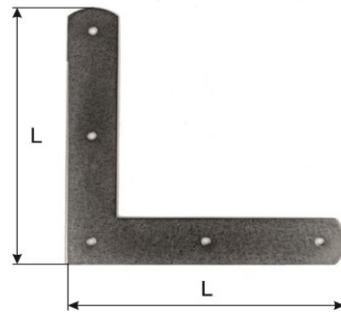

0803 Jalousiescheinwinkel

verzinkt

Fausse-équerre de volets

zinguée

Bestell-Nr
No de commande

0803-00120
0803-00150
0803-00180

L		
120	27x1.5	20
150	27x1.5	20
180	30x1.5	20

0900 Jalousiewinkelgestanzt,
verzinkt**Equerre de volet**etampée,
zinguéeBestell-Nr
No de commande

0900-00150
0900-00180
0900-00210

H	L	R	Ø		
150	150	65	11	30x3	1 Pr
180	165	65	11	30x3	1 Pr
210	165	65	11	30x3	1 Pr

0901 Jalousiewinkelgestanzt,
gekröpft, für Doppelladen,
verzinkt**Equerre de volet**etampée,
coudée, pour volet double,
zinguéeBestell-Nr
No de commande