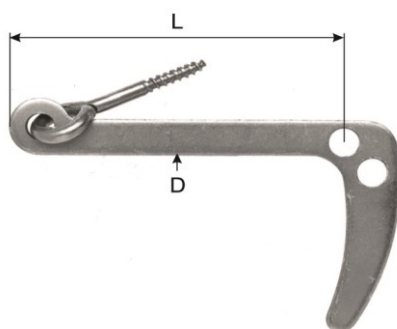

Crochet de persienne

zingué

Bestell-Nr
No de commande

L	D		
40	4	4x30/8	25
50	4	4x30/8	25
60	4	4x30/8	25
70	4	4x30/8	25
80	4	4x30/8	25
90	4	4x30/8	25
100	4	4x30/8	25
110	4	4x30/8	25
120	4	4x30/8	25
130	4	4x30/8	25
140	4	4x30/8	25
150	4	4x30/8	25
160	4	4x30/8	25
180	4	4x30/8	25
200	4	4x30/8	25

1514-00040

1514-00050

1514-00060

1514-00070

1514-00080

1514-00090

1514-00100

1514-00110

1514-00120

1514-00130

1514-00140

1514-00150

1514-00160

1514-00180

1514-00200