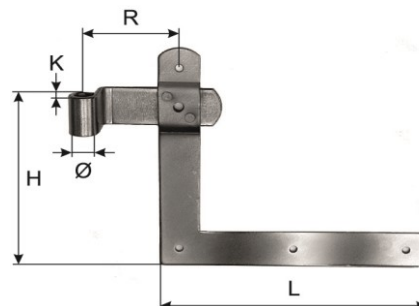

0913 Jalousiewinkel

genietet,
gekröpft, für Doppelladen,
verzinkt

Equerre de volet

rivée,
coudée, pour volet double,
zinguée

Bestell-Nr

No de commande

	L	H	R	K	Ø		
0913-00150	200	150	65	30	11	30x3/4	1 Pr
0913-00180	200	180	65	30	11	30x3/4	1 Pr
0913-00210	200	210	65	30	11	30x3/4	1 Pr