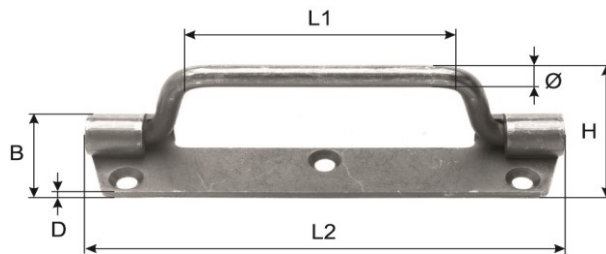

L1	L2	H		
80	130	25	12x4	50

1572 Jalousiehandgriffauf Platte, umlegbar,
verzinkt**Poignée de volet**sur plaque, tombante,
zinguéeBestell-Nr
No de commande**1572-00000**

L1	L2/B/D	H	Ø	
80	140-28x3	38	7	10