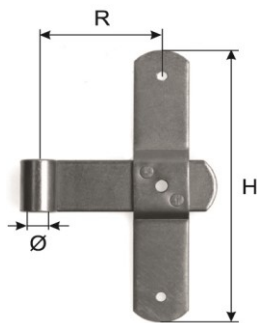

0930 Jalousiemittelband

genietet,
verzinkt

Flamme de volet

rivée,
zinguée

Bestell-Nr
No de commande

0930-00000

H	R	Ø		
160	65	11	30x3/4	1