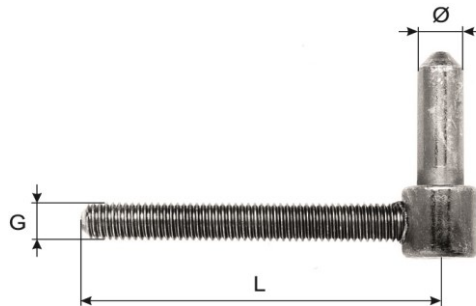

1485 Dübelkloben

Metallgewinde,
verzinkt

Gond à tampon

vis métrique,
zingué

Bestell-Nr
No de commande

1485-00040

1485-00050

1485-00065

1485-00085

1485-00110

1485-00140

1485-00160

L	Ø	G	
40	11	M 10	50
50	11	M 10	50
65	11	M 10	50
85	11	M 10	50
110	11	M 10	50
140	11	M 10	50
160	11	M 10	50