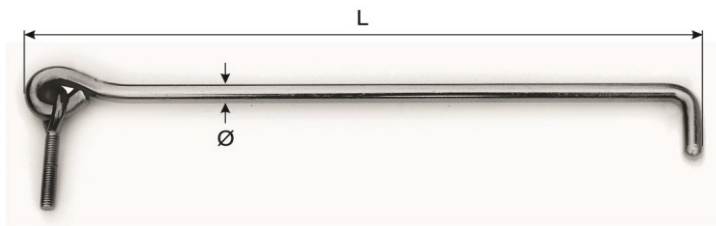

1502 Jalousiesperrstange

auf Platte,
verzinkt

Crochet de volet

sur plaque,
zingué

Bestell-Nr
No de commande

	L	Ø		
1502-00100	100	8	50/20x3	10
1502-00120	120	8	50/20x3	10
1502-00150	150	8	50/20x3	10
1502-00200	200	8	50/20x3	10
1502-00250	250	8	50/20x3	10
1502-00300	300	8	50/20x3	10
1502-00350	350	8	50/20x3	10
1502-00400	400	8	50/20x3	10
1502-00450	450	8	50/20x3	10
1502-00500	500	8	50/20x3	10
1502-00550	550	8	50/20x3	10
1502-00600	600	8	50/20x3	10

1503 Jalousiesperrstange

Metallgewinde,
verzinkt

Crochet de volet

vis à métrique,
zingué

Bestell-Nr
No de commande

1503-00100
1503-00120
1503-00150
1503-00200
1503-00250
1503-00300
1503-00350
1503-00400
1503-00450
1503-00500

L	Ø		
100	8	M 6x30	10
120	8	M 6x30	10
150	8	M 6x30	10
200	8	M 6x30	10
250	8	M 6x30	10
300	8	M 6x30	10
350	8	M 6x30	10
400	8	M 6x30	10
450	8	M 6x30	10
500	8	M 6x30	10

1504 Jalousiesperrstange

mit Sicherung,
verzinkt