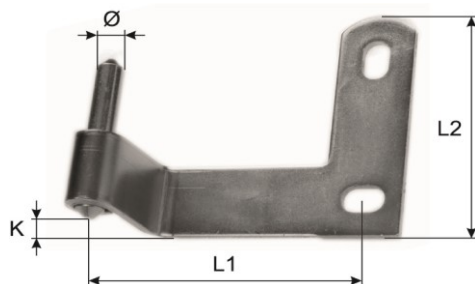

Gond pour isolation thermique

coudé pour volet double,
est posé après le montage de l'isolation,
utilisable avec tampon 1583
ou bien avec cheville 1580,
zingué