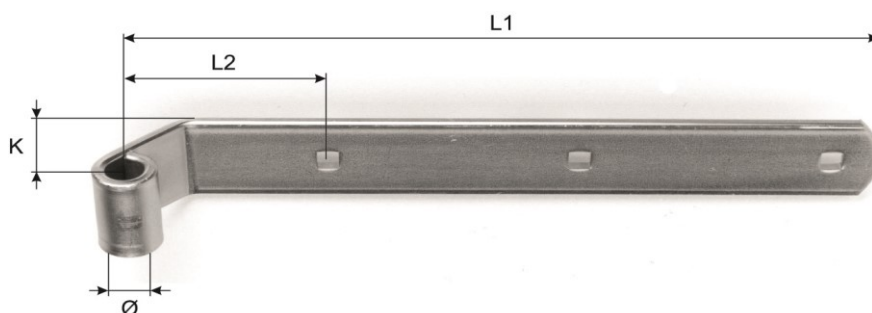

Epar de volet

coudé,
pour volet double,
zingué

Bestell-Nr

No de commande

	L1	L2	K	Ø		
0951-00130	130	75	30	11	30x4	1
0951-00200	200	75	30	11	30x4	1
0951-00250	250	75	30	11	30x4	1
0951-00300	300	75	30	11	30x4	1
0951-00350	350	75	30	11	30x4	1
0951-00400	400	75	30	11	30x4	1
0951-00450	450	75	30	11	30x4	1
0951-00500	500	75	30	11	30x4	1
0951-00550	550	75	30	11	30x4	1
0951-00600	600	75	30	11	30x4	1
0951-00650	650	75	30	11	30x4	1
0951-00700	700	75	30	11	30x4	1