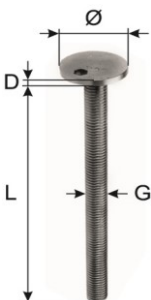

Ø

12/3 100

1568 AnschlagknopfHolzgewinde,
verzinkt**Bouton de battement**vis à bois,
zinguéBestell-Nr
No de commande**1568-00000**

Ø D G L

28 3 8 100 25

Kunststoffkappe 1563 zu dito passend.

Capuchon en matière synthétique
correspondant 1563.**1569 Anschlagknopf**Metallgewinde, mit Sechskantangriff,
verzinkt**Bouton de battement**vis métrique, avec empreinte six-pans,
zinguéBestell-Nr
No de commande**1569-00000**