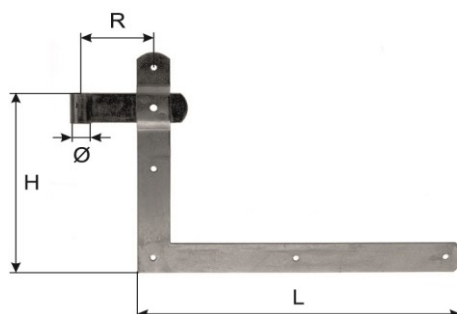

Equerre de volet

rivée,
zinguée

Bestell-Nr
No de commande

0910-00300
0910-00400
0910-00500
0910-00600

L	H	R	Ø		
300	180	65	11	30x3/4	1 Pr
400	180	65	11	30x3/4	1 Pr
500	180	65	11	30x3/4	1 Pr
600	180	65	11	30x3/4	1 Pr