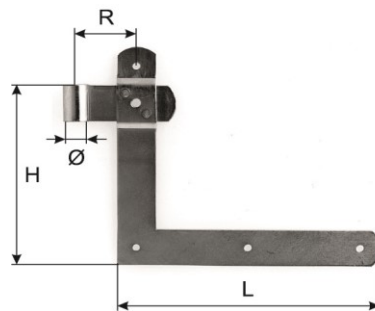

0912 Jalousiewinkel

genietet,
verzinkt

Equerre de volet

rivée,
zinguée

Bestell-Nr

No de commande

	L	H	R	Ø		
0912-00150	200	150	65	11	30x3/4	1 Pr
0912-00180	200	180	65	11	30x3/4	1 Pr
0912-00210	200	210	65	11	30x3/4	1 Pr