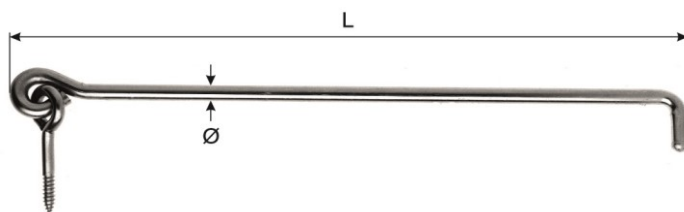

1501 Jalousiesperrstange

Holzgewinde,
verzinkt

Crochet de volet

vis à bois,
zingué

Bestell-Nr
No de commande

	L	Ø		
1501-00100	100	8	5.8x50/12	10
1501-00120	120	8	5.8x50/12	10
1501-00150	150	8	5.8x50/12	10
1501-00200	200	8	5.8x50/12	10
1501-00250	250	8	5.8x50/12	10
1501-00300	300	8	5.8x50/12	10
1501-00350	350	8	5.8x50/12	10
1501-00400	400	8	5.8x50/12	10
1501-00450	450	8	5.8x50/12	10
1501-00500	500	8	5.8x50/12	10
1501-00550	550	8	5.8x50/12	10
1501-00600	600	8	5.8x50/12	10