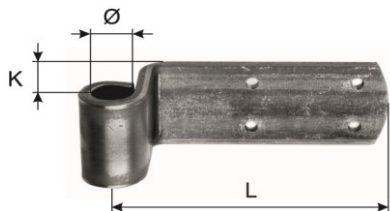

coudée,
à goupille mobile,
pour volet double,
zinguée

Bestell-Nr
No de commande

0936-00000

H	B	D	K	Ø	
90	65	2.5	18	6.5	10

0937 Ladenbandscharnierfür Doppelladen,
verzinkt**Penture à charnière**pour volet double,
zinguéeBestell-Nr
No de commande**0937-00001**
0937-00002

	L	Ø		
rechts/droite	130	11	30x4	1
links/gauche	130	11	30x4	1

0940 Nietlochbandgerade,
verzinkt**Epar à river**droit,
zinguéBestell-Nr
No de commande**0940-08511**
0940-08514
0940-10511
0940-10514
0940-12511
0940-12514

	L	Ø		
	85	11	30x4	1
	85	14	30x4	1
	105	11	30x4	1
	105	14	30x4	1
	125	11	30x4	1
	125	14	30x4	1

0941 Nietlochbandgekröpft,
für Doppelladen,
verzinkt**Epar à river**coudé,
pour volet double,
zinguéBestell-Nr
No de commande**0941-08511**
0941-08514
0941-10511
0941-10514
0941-12511
0941-12514