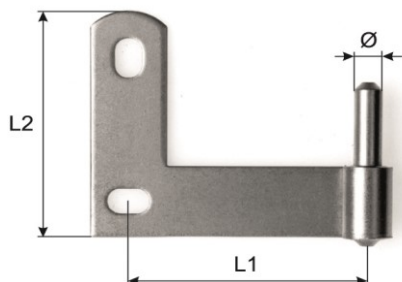

0901-00150
0901-00180
0901-00210

H	L	R	K	Ø		
150	150	65	30	11	30x3	1 Pr
180	165	65	30	11	30x3	1 Pr
210	165	65	30	11	30x3	1 Pr

0902 Jalousiemittelbandgestanzt,
verzinkt**Flamme de volet**etampée,
zinguéeBestell-Nr
No de commande**0902-00000**

50x6/250

1

1434 Isolationskloben

für Montage nach der Isolierung,
mit Dübel 1583 oder Beschlägeträger 1580,
verzinkt

Gond pour isolation thermique

est posé après le montage de l'isolation,
utilisable avec tampon 1583
ou bien avec cheville 1580,
zingué