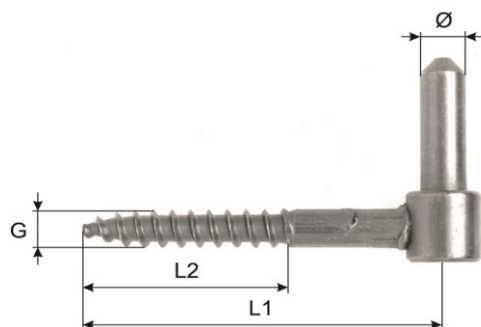

1486 Dübelkloben

Holzgewinde,
verzinkt

Gond à tampon

vis à bois,
zingué

Bestell-Nr
No de commande

1486-00085

1486-00110

1486-00160

L1	L2	Ø	G	
85	50	11	10	50
110	50	11	10	50
160	60	11	10	50