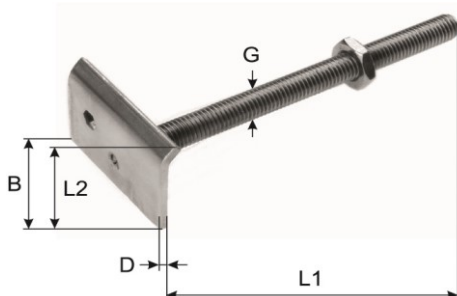

1574 Windfalle
verzinkt

Loqueteau de contrevent
zingué

Bestell-Nr
No de commande

1574-00045

1574-00090

H	L	
45	150	25
90	150	25

1575 Windfallenkloben
zu Artikel Nr 1574,
verstellbar,
verzinkt

Gâche de loqueteau
pour article no 1574,
réglable,
zinguée