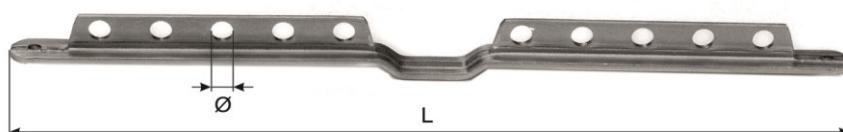

Crémaillère de volet

décliquée,
zinguée

Bestell-Nr

No de commande

Bestell-Nr No de commande	L	Ø		
1511-00300	300	9	20x20x3	10
1511-00350	350	9	20x20x3	10
1511-00400	400	9	20x20x3	10
1511-00450	450	9	20x20x3	10
1511-00500	500	9	20x20x3	10
1511-00550	550	9	20x20x3	10
1511-00600	600	9	20x20x3	10
1511-00650	650	9	20x20x3	10
1511-00700	700	9	20x20x3	10
1511-00750	750	9	20x20x3	10
1511-00800	800	9	20x20x3	10