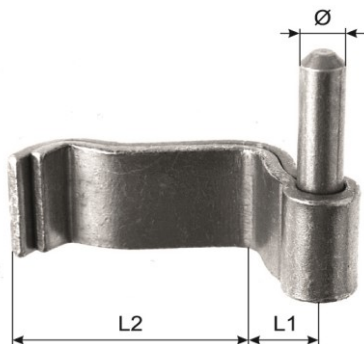

droit,
zingué

Bestell-Nr
No de commande

1412-00075

1412-00105

L	Ø		
75	11	30x4	1
105	11	30x4	1

1413 Steinkloben

einfach gekröpft,
verzinkt

Gond à scellement

coudé simple,
zingué

abb. rechts
illustr. droite

Bestell-Nr
No de commande

1413-00601

1413-00602

1413-00801

1413-00802

	L1	L2	Ø		
rechts/droite	30	60	11	30x4	1
links/gauche	30	60	11	30x4	1
rechts/droite	30	80	11	30x4	1
links/gauche	30	80	11	30x4	1

1414 Steinkloben
doppelt gekröpft,
verzinkt

Gond à scellement
coudé double,
zingué

Bestell-Nr
No de commande

		L1	L2	L3	Ø		
1414-00601	rechts/droite	30	30	60	11	30x4	1
1414-00602	links/gauche	30	30	60	11	30x4	1
1414-00801	rechts/droite	30	30	80	11	30x4	1
1414-00802	links/gauche	30	30	80	11	30x4	1