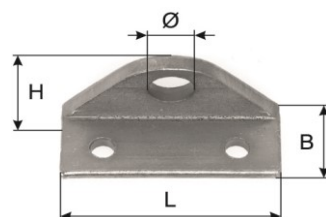

1505 Winkelkloben

verzinkt

Bestell-Nr
No de commande

1505-00000

Gâche à équerre

zinguée

L	B	H	Ø	
50	20	25	10	50