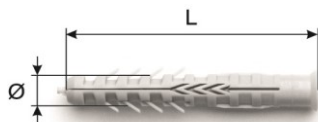

Cheville pour corps creux ML

matière synthétique

Bestell-Nr
No de commande

1583-00000

Ø	L	
14	100	50