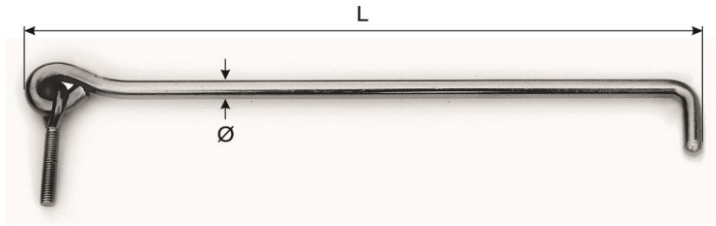

1503 Jalousiesperrstange

Metallgewinde,
verzinkt

Crochet de volet

vis à métrique,
zingué

Bestell-Nr
No de commande

1503-00100
1503-00120
1503-00150
1503-00200
1503-00250
1503-00300
1503-00350
1503-00400
1503-00450
1503-00500

L	Ø		
100	8	M 6x30	10
120	8	M 6x30	10
150	8	M 6x30	10
200	8	M 6x30	10
250	8	M 6x30	10
300	8	M 6x30	10
350	8	M 6x30	10
400	8	M 6x30	10
450	8	M 6x30	10
500	8	M 6x30	10