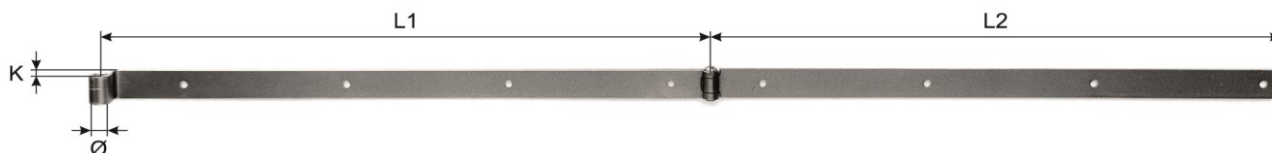

0953 Ladenband mit Scharnier
gekröpft,
für Doppelladen,
verzinkt

Epar de volet à charnière
coudé,
pour volet double,
zingué

Bestell-Nr
No de commande

L1

L2

K

Ø

0953-00000

Masse bei Bestellung angeben
Mesures indiquer à la commande

K	Ø	30x4	1
30	11	30x4	1