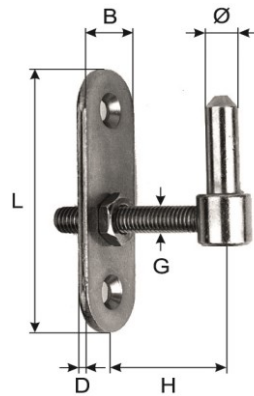

1484 Verstellkloben

auf runder Platte,
verzinkt

Gond réglable

sur plaque arrondie,
zingué

Bestell-Nr
No de commande

1484-00000

G	H	Ø	L	B	D	
M 10	15-45	11	95	30	4	25