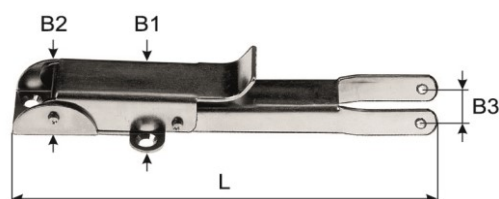

Levier pour lames de volet

zingué

Bestell-Nr
No de commande

L	B1	B2	B3	
135	39	26	16	50

1513-00000

1514 Anziehschlenge

verzinkt