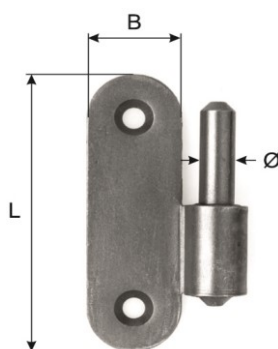

1481 Anschraubkloben

für Steingewände,
verzinkt

Gond à visser

pour embrasures en pierre,
zingué

Bestell-Nr
No de commande

1481-00141
1481-00142
1481-00241
1481-00242
1481-00351
1481-00352
1481-00451
1481-00452