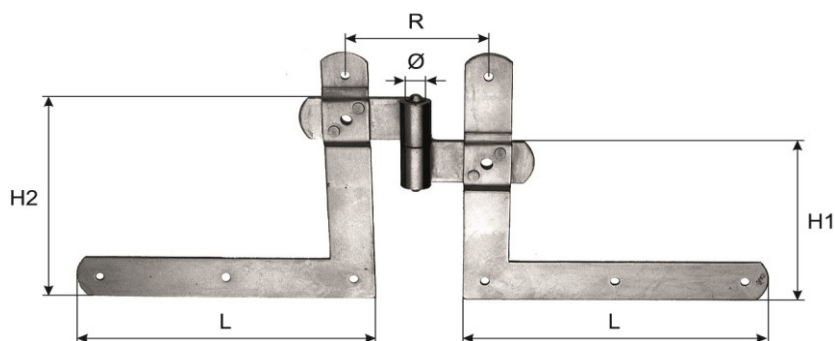

Equerre à charnière

rivée,
pour volet double,
zinguée,
attachée par paire = 4 équerres

Bestell-Nr
No de commande

0932-00001
0932-00002

H1/H2	L	R	Ø		
rechts/droite 120/150	200	90	11	30x3/4	1 Pr
links/gauche 120/150	200	90	11	30x3/4	1 Pr