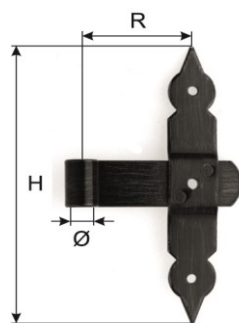

---

---

**1637 Jalousiemittelband**genietet,  
antikverzinkt**Flamme de volet**rivée,  
zinguée à l'antiqueBestell-Nr  
No de commande**1637-00000**

H	Ø	R		
160	11	65	30x3/4	1

1

**1638 Jalousiemittelband**

Ø

R

30x3/4

30

180

11

65

30x3/4