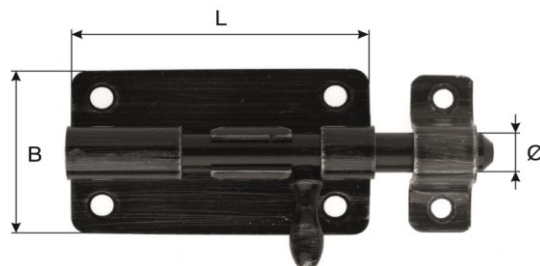

### Gond sur plaque

pour portes à fleur,  
zingué à l'antique

Bestell-Nr  
No de commande

1664-00012  
1664-00014

Ø	H		
12	15	120/40x4	1
14	16	130/45x4	1

### Targette

avec gâche pour verrou à fleur,  
acier inoxydable 1.4301/1.4305 (A2),  
zingué à l'antique

Bestell-Nr  
No de commande

1730-00070  
1730-00090

L	B/D	Ø	
70	42x1.5	10	5
90	52x1.5	12	5