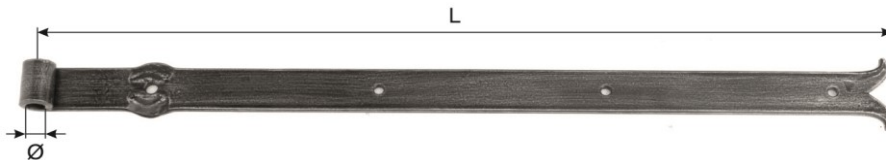

1641 Aufschraubkloben
antikverzinkt

Gond sur plaque
zingué à l'antique

Bestell-Nr
No de commande

1641-00012
1641-00023
1641-00030
1641-00035

H	Ø		
12	11	100/35x3	1
23	11	100/35x3	1
30	11	100/35x3	1
35	11	100/35x3	1

1654 Klobenband
antikverzinkt

Epar de porte
zingué à l'antique

Bestell-Nr
No de commande

1654-00300
1654-00400
1654-00500
1654-00600
1654-00700
1654-00800
1654-00900

L	Ø	U		
300	12	15	35x5	1
400	12	15	35x5	1
500	12	15	35x5	1
600	12	15	35x5	1
700	14	16	45x5	1
800	14	16	45x5	1
900	14	16	45x5	1

U = Überslag bei eingelassener Klobenplatte (1662).

U = recouvrement pour plaques enfoncées (1662).

1662 Aufschraubkloben
antikverzinkt

Gond sur plaque
zingué à l'antique

Bestell-Nr
No de commande

1662-00012
1662-00014

Ø	H		
12	26	120/40x4	1
14	28	130/45x4	1