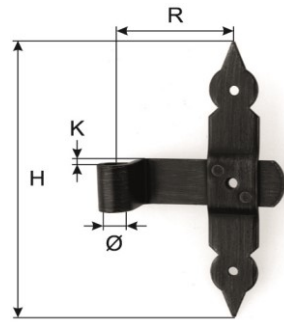

1638 Jalousiemittelband

genietet,
gekröpft für Doppelladen,
antikverzinkt

Flamme de volet

rivée,
coudée pour volet double,
zinguée à l'antique

Bestell-Nr

No de commande

1638-00000

K

H

Ø

R

30x3/4

30

180

11

65

30x3/4

1