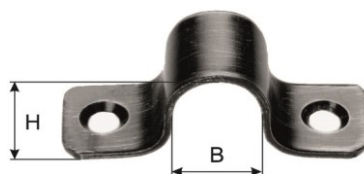

Gâche pour verrou

acier inoxydable 1.4301 (A2),
zingué à l'antique

Bestell-Nr
No de commande

1767-01812
1767-02812

H	B	
18	12	5
28	12	5