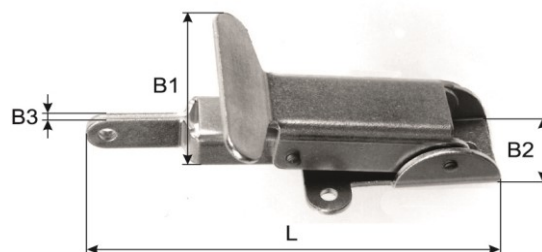

20x20x3

10

0513 Jalousiebrettlisteller

flach,

Aluminium

Levier pour lames de volet

plat,

aluminium