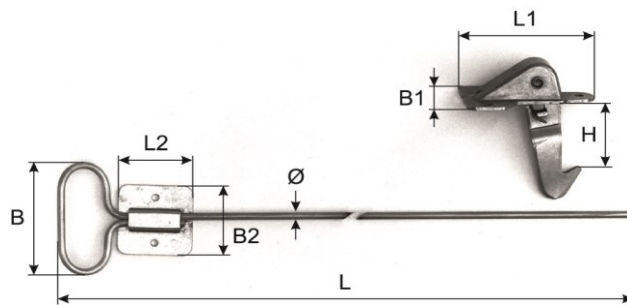

0574 Zugwindfalle
Aluminium/rostfreier Stahl 1.4301 (A2)

Loqueteau de contrevent
aluminium/acier inoxydable 1.4301 (A2)

Bestell-Nr No de commande	H	L1/B1	B	Ø	L	L2/B2	
0574-00045	45	70/50	40	4	680	40/40	10
0574-00090	90	70/50	40	4	680	40/40	10