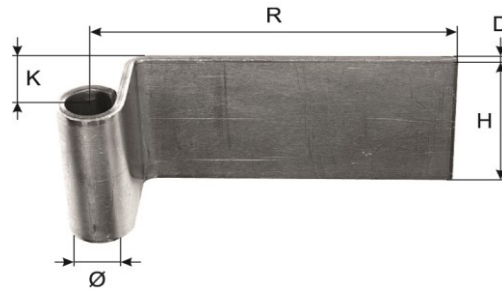

0416 Universalband
ungelocht, gekröpft,
rostfreier Stahl 1.4301 (A2)

Epar universel
sans trou, coudé,
acier inoxydable 1.4301 (A2)

Bestell-Nr
No de commande

	R	$\varnothing$	H	D	K	
0416-00100	100	14	49.5	3	30	50
0416-00110	110	14	49.5	3	30	50
0416-00120	120	14	49.5	3	30	50

0420 Bandhalter
Aluminium

Support d'épars
aluminium