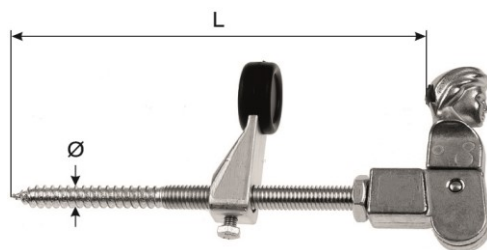

0552 Jalousierückhalter Marly

für Einfach- und Doppelladen, verstellbar,
Holzgewindebolzen demontierbar,
Zinkdruckguss/Stahl verzinkt,
Anschlag Aluminium, sonderbeschichtet

Arrêt de volet Marly

pour volet simple et double, réglable,
vis à bois démontable,
zinc injecté/acier zingué,
battement aluminium avec
traitement de surface spécial

Bestell-Nr
No de commande