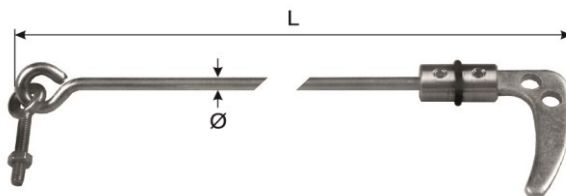

Schlingenhaken

verstellbar,
Aluminium/rostfreier Stahl 1.4301 (A2)

Crochet de persienne

réglable,
aluminium/acier inoxydable 1.4301 (A2)

Bestell-Nr
No de commande

0517-0000S

L	Ø		
350	5	M 5x20	10

Schlingenhaken