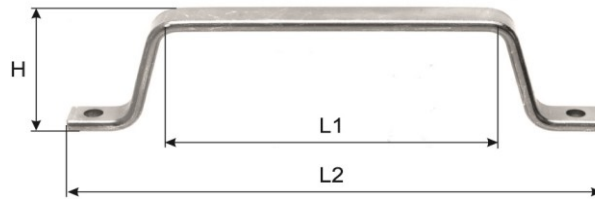

0570 Jalousiehandgriff
Aluminium

Poignée de volet
aluminium

Bestell-Nr
No de commande

0570-00000

L1	L2	H		
80	130	25	12x4	50