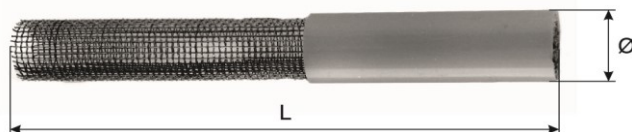

Bestell-Nr
No de commande

0588-00220
0588-00270

L	Ø	
200	25/23x80	25
270	25/23x150	25