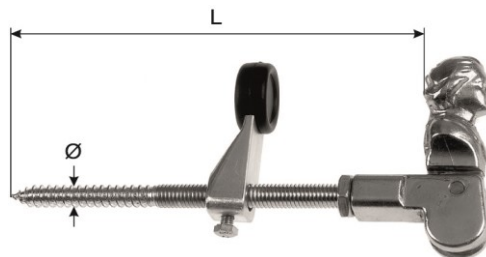

Arrêt de volet Versailles

pour volet simple et double, réglable,
vis à bois démontable,
aluminium, traitement de surface spécial,
acier zingué

Bestell-Nr
No de commande

0559-00150
0559-00200
0559-00250

L	Ø	
150	10	10
200	10	10
250	10	10

0560 Jalousierückhalter Versailles

für Einfach- und Doppelläden, verstellbar,
Metallgewindebolzen demontierbar,
Aluminium, sonderbeschichtet,
Stahl verzinkt

Arrêt de volet Versailles

pour volet simple et double, réglable,
vis à filetage métrique démontable,
aluminium, traitement de surface spécial,
acier zingué