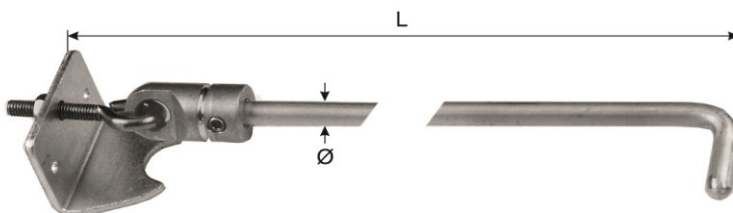

Bestell-Nr
No de commande

0500-00000

	L	Ø		
35/34-50x3	450	8	M 6x30	10

0501 Jalousiesperrstange
verstellbar,
Aluminium/rostfreier Stahl 1.4301 (A2)

Crochet de volet
réglable,
aluminium/acier inoxydable 1.4301 (A2)