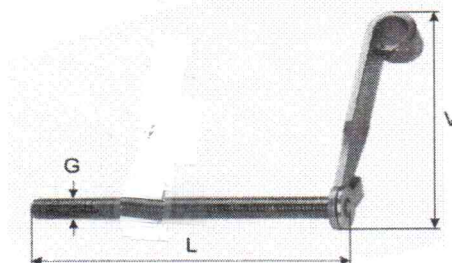

Tourniquet de volet

vis métrique, sans battement,
acier inoxydable 1.4305 (A2)

Bestell-Nr
No de commande

L	G	V	
110	M 10	110-20x4	10
150	M 10	110-20x4	10
200	M 10	110-20x4	10
240	M 10	110-20x4	10
300	M 10	110-20x4	10

0542-00110A

0542-00150A

0542-00200A

0542-00240A

0542-00300A