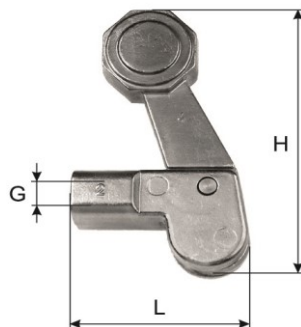

0549 Kopfteil Rückhalter Royal
Aluminium, verzinkt

Tête arrêt de volet Royal
aluminium, zingué

Bestell-Nr
No de commande

0549-00000

H	L	G	
86	50	M 10	25