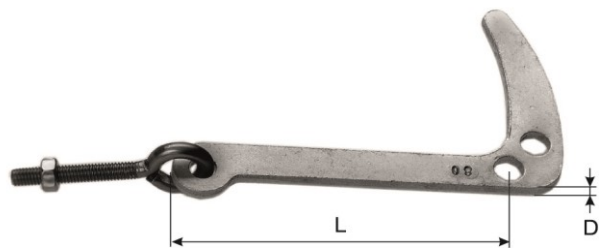

0515 Anziehschlenge

Aluminium/rostfreier Stahl 1.4301 (A2)

Crochet de persienne

aluminium/acier inoxydable 1.4301 (A2)

Bestell-Nr
No de commande

0515-00040
0515-00050
0515-00060
0515-00070
0515-00080
0515-00090
0515-00100
0515-00110
0515-00120
0515-00130
0515-00140
0515-00150
0515-00160

L	D		
40	4	M 5x20	25
50	4	M 5x20	25
60	4	M 5x20	25
70	4	M 5x20	25
80	4	M 5x20	25
90	4	M 5x20	25
100	4	M 5x20	25
110	4	M 5x20	25
120	4	M 5x20	25
130	4	M 5x20	25
140	4	M 5x20	25
150	4	M 5x20	25
160	4	M 5x20	25

0516 Anziehschlenge

verstellbar,
Aluminium/rostfreier Stahl 1.4301 (A2)