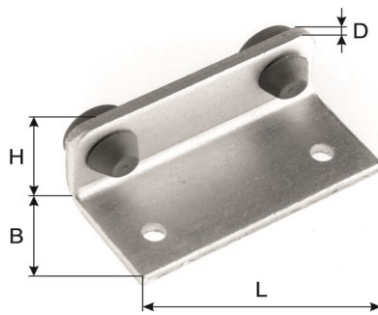

0531 Anschlagwinkel
mit 2 Druckknopfpuffern,
Aluminium