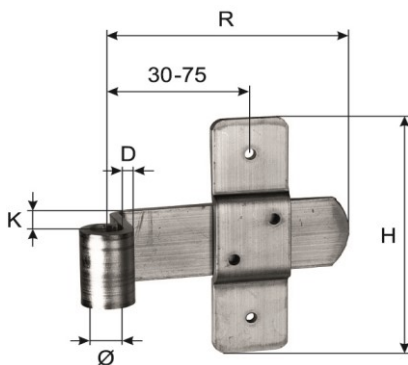

Flamme de volet

réglable 30 - 75 mm,
coudée,
aluminium

Bestell-Nr
No de commande

	R	Ø	H	D	K	
0433-00000	95	11	100	4	30	50