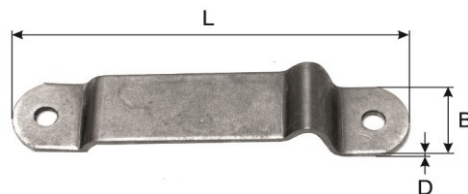

100/45

20x5

25

0748 Jalousiestreicher

rostfreier Stahl 1.4301 (A2)

Support de tourniquet

acier inoxydable 1.4301 (A2)

INOX