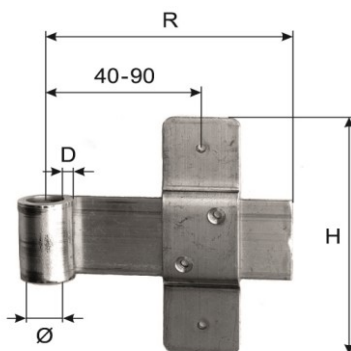

0440 Jalousiemittelband
verstellbar 40 - 90 mm,
Aluminium

Flamme de volet
réglable 40 - 90 mm,
aluminium

Bestell-Nr
No de commande

0440-00000

R	H	Ø	D	
110	120	16	4	50

0480 Aufschraubkloben
rostfreier Stahl 1.4305/1.4301 (A2)