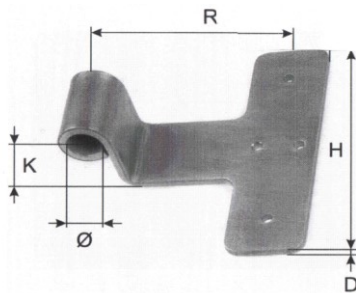

0431 Jalousiemittelband

gekröpft,
Aluminium

Flamme de volet

coudée,
aluminium

Bestell-Nr
No de commande

	R	Ø	H	D	K	
0431-00050	50	11	100	4	30	50
0431-00065	65	11	100	4	30	50
0431-00080	80	11	100	4	30	50
0431-00090	90	11	100	4	30	50
0431-00100	100	11	100	4	30	50
0431-00120	120	11	100	4	30	50

0432 Jalousiemittelband

verstellbar 30 - 75 mm,
Aluminium