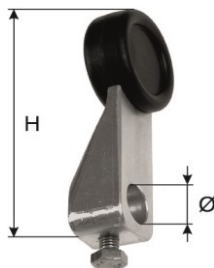

0545 Anschlag Amboise

Aluminium,
sonderbeschichtet,
Schraube in rostfreiem Stahl 1.4301 (A2),
Kunststoffkappe schwarz