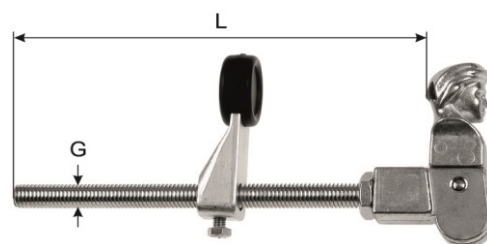

für Einfach- und Doppelladen, verstellbar,
Holzgewindebolzen demontierbar,
Zinkdruckguss/Stahl verzinkt,
Anschlag Aluminium, sonderbeschichtet

Arrêt de volet Marly

pour volet simple et double, réglable,
vis à bois démontable,
zinc injecté/acier zingué,
battement aluminium avec
traitement de surface spécial

Bestell-Nr
No de commande

0552-00150
0552-00200
0552-00250

L	Ø	
150	10	10
200	10	10
250	10	10

0553 Jalousierückhalter Marly

für Einfach- und Doppelladen, verstellbar,
Metallgewindebolzen demontierbar,
Zinkdruckguss/Stahl verzinkt,
Anschlag Aluminium, sonderbeschichtet

Arrêt de volet Marly

pour volet simple et double, réglable,
vis à filetage métrique démontable,
zinc injecté/acier zingué,
battement aluminium avec
traitement de surface spécial

Bestell-Nr
No de commande