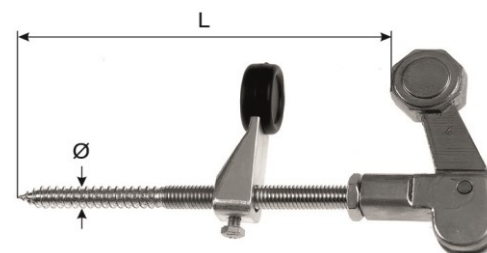

Arrêt de volet Royal

pour volet simple et double, réglable,
vis à bois démontable,
aluminium, traitement de surface spécial,
acier zingué

Bestell-Nr
No de commande