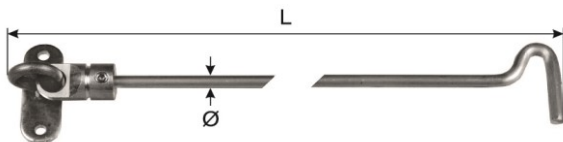

Crochet de tempête

réglable, sur plaque 0519,
aluminium/acier inoxydable 1.4301 (A2)

Bestell-Nr
No de commande

0517-0000P

L	Ø		
330	5	45/15x3	10

Schlingenhaken

verstellbar,
Aluminium/rostfreier Stahl 1.4301 (A2)