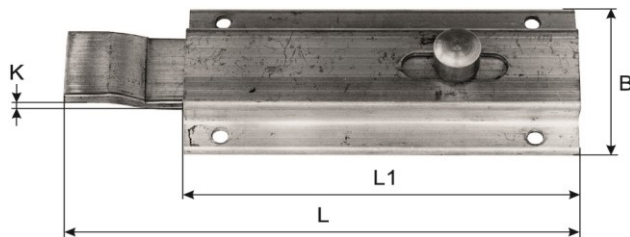

Targette

démontable pour traitement de surface,
coudée,
aluminium

Bestell-Nr
No de commande

K Riegelhub
course de pêne

L

L1/B

0725-00000

7

20

120

100/45

20x5

100

0727 Stangenriegel

Demontierbar für Oberflächenbehandlung,
Aluminium