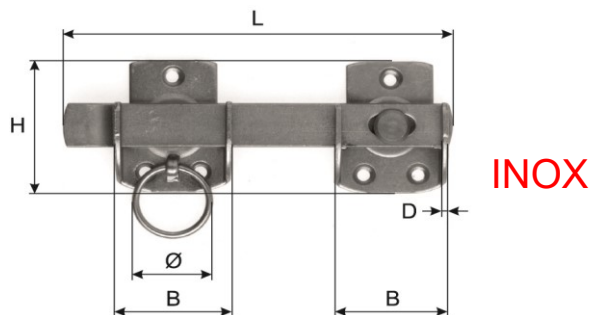

0529 Jalousievorlegeriegel
mit Sicherheitsverschluss,
rostfreier Stahl 1.4301 (A2)

Fléau de volet
avec fermeture de sécurité,
acier inoxydable 1.4301 (A2)

Bestell-Nr
No de commande

	L	A	B	H	D	Ø	
0529-00000	150/19x4	12	45	56	2.5	32/26x3	10