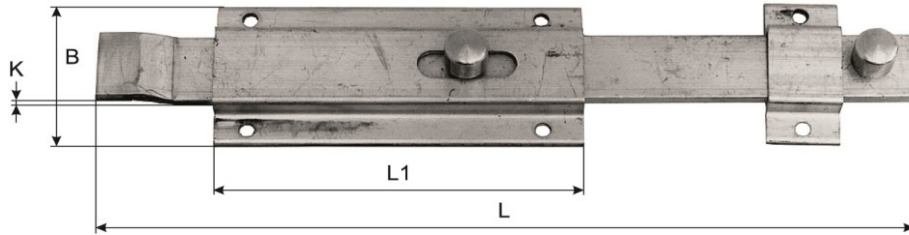

100/45

20x5

25

0729 Stangenriegel

Demontierbar für Oberflächenbehandlung,
gekröpft,
Aluminium

Targette à tige longue

démontable pour traitement de surface,
coudée,
aluminium

Bestell-Nr