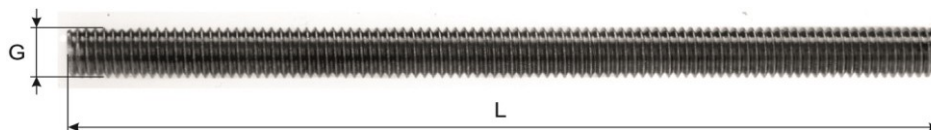

10

100

0551 Metallgewindebolzen

verzinkt

Vis à filetage métrique

zingué

Bestell-Nr

No de commande