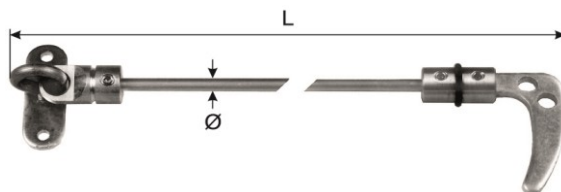

Crochet de persienne

réglable, sur plaque 0519,
aluminium/acier inoxydable 1.4301 (A2)

Bestell-Nr
No de commande

0517-000SP

L	Ø		
350	5	45/15x3	10