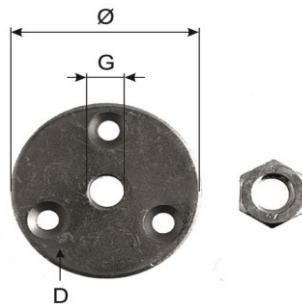

Bestell-Nr
No de commande

0561-00100
0561-00150
0561-00200
0561-00250

L G

100 M 10 100
150 M 10 100
200 M 10 100
250 M 10 100

0562 Anschraubplatte
zu Artikel Nr 0542, 0558, 0560,
mit Stellmutter M 10x0.5 d,
Aluminium/rostfreier Stahl 1.4301 (A2)

Plaque à visser
pour article no 0542, 0558, 0560,
avec contre-écrou M 10x0.5 d,
aluminium/acier inoxydable 1.4301 (A2)

Bestell-Nr
No de commande

0562-00000

Ø G D

48 M 10 4 25

0563 Anklebscheibe

Aluminium

Rondelle à coller