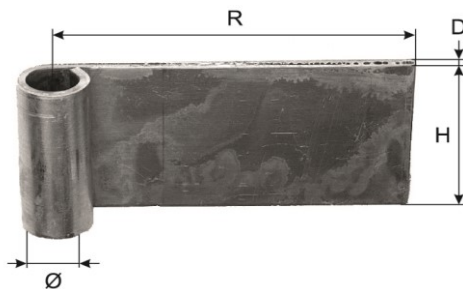

0410 Universalbandungelocht,
Aluminium**Epar universel**sans trou,
aluminiumBestell-Nr
No de commande**0410-00090**
0410-00110
0410-00130

R	Ø	H	D	
90	14	49.5	3	50
110	14	49.5	3	50
130	14	49.5	3	50

0411 Universalbandungelocht, gekröpft,
Aluminium**Epar universel**sans trou, coudé,
aluminiumBestell-Nr
No de commande**0411-00090**
0411-00110
0411-00130

R	Ø	H	D	
100	14	49.5	3	50
110	14	49.5	3	50
120	14	49.5	3	50

0416 Universalband
 ungelocht, gekröpft,
 rostfreier Stahl 1.4301 (A2)

Epar universel
 sans trou, coudé,
 acier inoxydable 1.4301 (A2)

Bestell-Nr
 No de commande