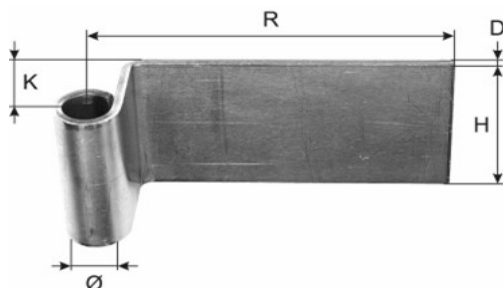

0410 Universalbandungelocht,
Aluminium**Epar universel**sans trou,
aluminiumBestell-Nr
No de commande**0410-00090**
0410-00110
0410-00130

R	Ø	H	D	
90	14	49.5	3	50
110	14	49.5	3	50
130	14	49.5	3	50

0411 Universalbandungelocht, gekröpft,
Aluminium**Epar universel**sans trou, coudé,
aluminiumBestell-Nr
No de commande**0411-00090**
0411-00110
0411-00130