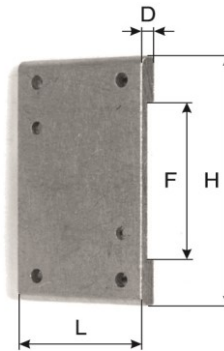

Bestell-Nr
No de commande

	H	L	D	F	
0420-00000	80	50	6	50/3	100