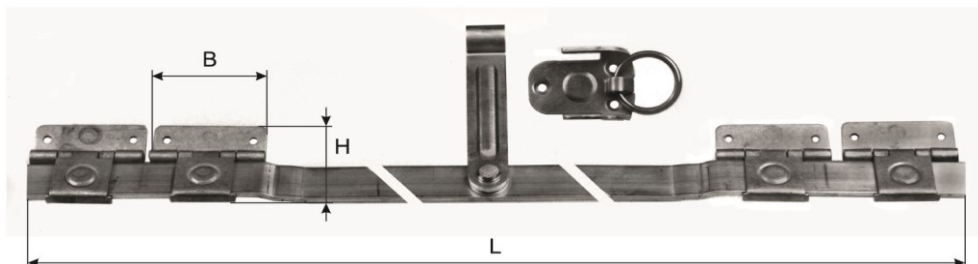

1.5

100

0760 KL-Drehstangenverschluss

mit Scharnieren und Verschlusskloben,
Aluminium

Espagnolette

avec charnières et gond de fermeture,
aluminium

Bestell-Nr

No de commande