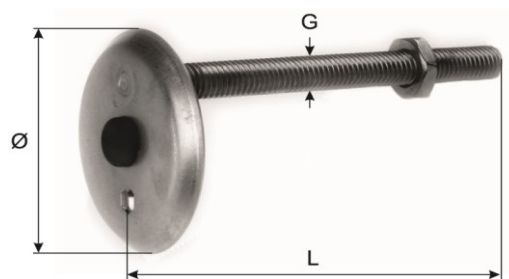

0576 Windfallenkloben
zu Artikel Nr 0574,
verstellbar,
rostfreier Stahl 1.4301 (A2)

Gâche de loqueteaux
pour article no 0574,
réglable,
acier inoxydable 1.4301 (A2)

INOX

Bestell-Nr No de commande	Ø	G	L