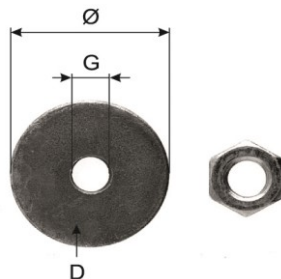

Plaque de recouvrement

avec contre-écrou M 10x0.5 d,
aluminium/acier inoxydable 1.4301 (A2)

Bestell-Nr
No de commande

0565-00000

Ø	G	D	
48	M 10	4	25