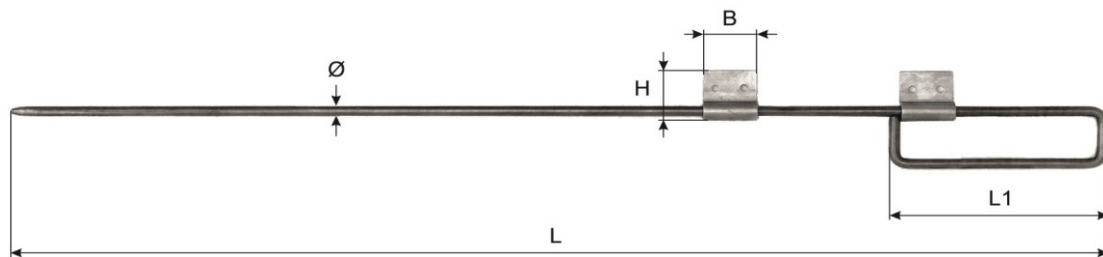

L

0765-00050

50

40/20x2

50

0795 Schiebefalle
Aluminium/rostfreier Stahl 1.4301

Barre à pousser
aluminium/acier inoxydable 1.4301

Bestell-Nr
No de commande