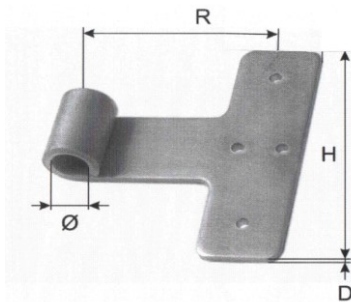

0428 Jalousiemittelband

verzinkt

Flamme de volet

zinguée

Bestell-Nr
No de commande

0428-00050
0428-00065
0428-00080
0428-00090
0428-00100
0428-00120

R	Ø	H	D	
50	11	100	4	50
65	11	100	4	50
80	11	100	4	50
90	11	100	4	50
100	11	100	4	50
120	11	100	4	50

0429 Jalousiemittelband

gekröpft,
verzinkt