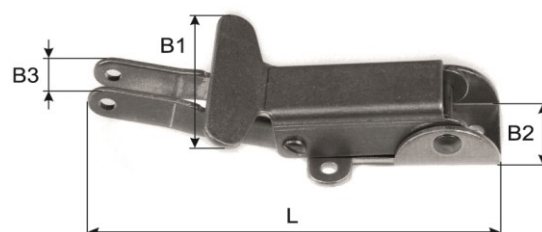

Levier pour lames de volet

à fourche,

aluminium

Bestell-Nr

No de commande

0514-00000

L

B1

B2

B3

100

50

25

13

100