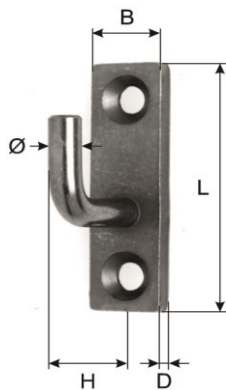

0518 Winkelkloben
auf Platte,
Zinkdruckguss, verzinkt

Gâche à équerre
sur plaque,
zinc injecté, zingué

Bestell-Nr
No de commande

	H	U	Ø	L	B	D	
0518-00000	30	19	6	50	15	4	50
0518-00023	23	19	6	50	15	4	50

0519 Ösenkloben
auf Platte,
Zinkdruckguss, verzinkt