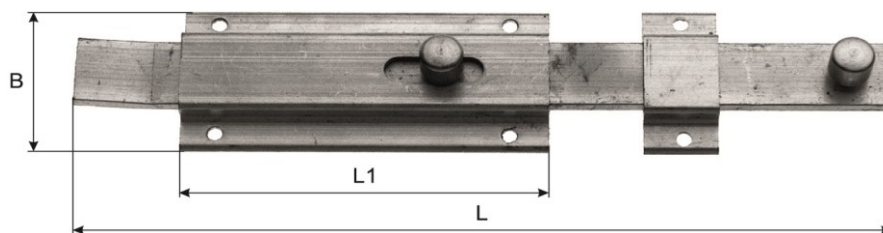

100

0727 StangenriegelDemontierbar für Oberflächenbehandlung,
Aluminium**Targette à tige longue**démontable pour traitement de surface,
aluminiumBestell-Nr
No de commandeRiegelhub
course de pêne

L

L1/B

**0727-00200**