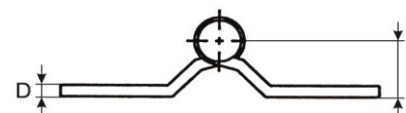

0436 Jalousiescharnier
gekröpft,
Aluminium

Charnière de volet
coudée,
aluminium

Bestell-Nr
No de commande

0436-00000

H	B	D	K	
90	80	3	15	100