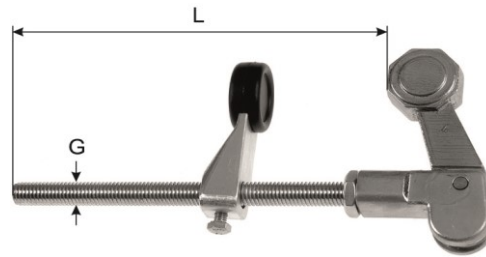

0558 Jalousierückhalter Royal

für Einfach- und Doppelläden, verstellbar,
Metallgewindebolzen demontierbar,
Aluminium, sonderbeschichtet,
Stahl verzinkt

Arrêt de volet Royal

pour volet simple et double, réglable,
vis à filetage métrique démontable,
aluminium, traitement de surface spécial,
acier zingué