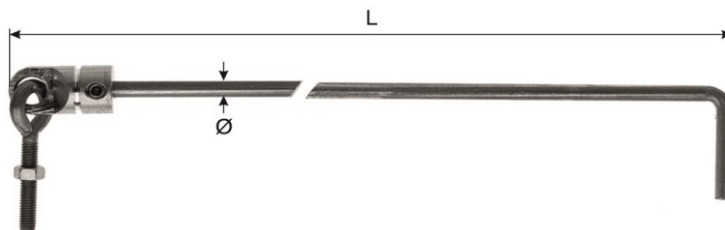

Crochet de volet Protection
réglable,
aluminium/acier inoxydable 1.4301 (A2)

Bestell-Nr
No de commande

0500-00000

	L	Ø		
35/34-50x3	450	8	M 6x30	10

0501 Jalousiesperrstange
verstellbar,
Aluminium/rostfreier Stahl 1.4301 (A2)

Crochet de volet
réglable,
aluminium/acier inoxydable 1.4301 (A2)

Bestell-Nr
No de commande

0501-00000

L	Ø		
450	8	M 6x30	10

0512 Jalousierechen

Aluminium

Crémaillère de volet

aluminium