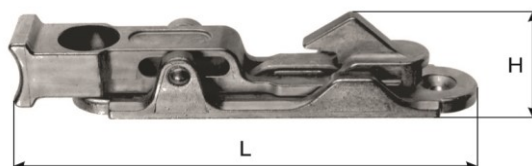

Poignée de volet
sur plaque, tombante,
aluminium/acier inoxydable 1.4301 (A2)

Bestell-Nr
No de commande

0572-00000

L1	L2/B/D	H	Ø	
80	140-27x2	38	7	10

0573 Hakenschnäpper
Zinkdruckguss verzinkt

Loqueteau à crochet
zinc injecté, zingué