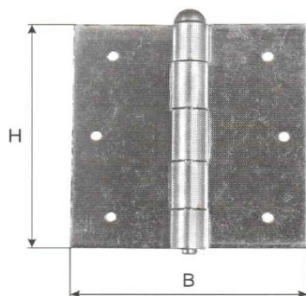

Ø i

L

14	11	50	schwarz/noir	100
14	12	50	schwarz/noir	100
16	11	40	grau/gris	100
16	12	40	schwarz/noir	100
16	13	40	beige	100
16	14	40	natur	100

0435 Jalousiescharnier
Aluminium

Charnière de volet
aluminium