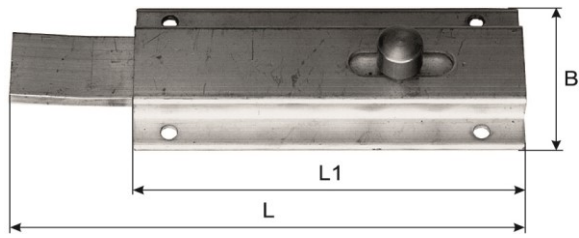

0724 Stossriegel

Demontierbar für Oberflächenbehandlung,
Aluminium

Targette

démontable pour traitement de surface,
aluminium

Bestell-Nr
No de commande

Riegelhub
course de pêne

L

L1/B

0724-00000

20

120

100/45

20x5

100

0725 Stossriegel

Demontierbar für Oberflächenbehandlung,
gekröpft,
Aluminium