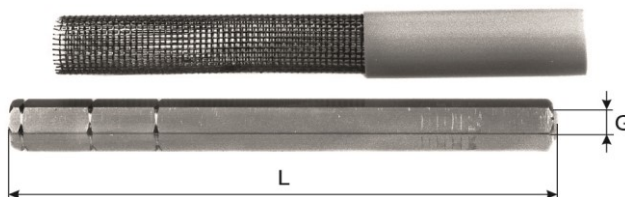

Bestell-Nr
No de commande

0578-00075
0578-00095

L	B	D	L1/B1	
75	28	1.5	34x6	25
95	30	1.5	50x6	25

0585 Injektionshülse
mit Siebhülse und
Schutzmanschette 0588,
Aluminium

Douille d'injection
avec tamis et manchette de
protection no 0588,
aluminium

Bestell-Nr
No de commande

0585-00220
0585-00270

L		G	
220	17	M 10x30	25
270	17	M 10x30	25

0588 Siebhülse
mit Schutzmanschette,
Stahl verzinkt/Kunststoff

Tamis d'injection
avec manchette de protection,
acier zinguée/matière synthétique