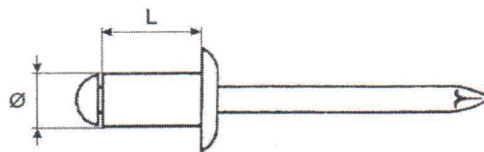

Rivet aveugle

tête bombée,
aluminium/acier inoxydable 1.4301 (A2)

Bestell-Nr
No de commande

Ø	L		
4x12	6.5 - 8.5	blank/brut	1'000
4x12	6.5 - 8.5	RAL3004	1'000
4x12	6.5 - 8.5	RAL5007	1'000
4x12	6.5 - 8.5	RAL6005	1'000
4x12	6.5 - 8.5	RAL7032	1'000
4x12	6.5 - 8.5	RAL 8003	1'000
4x12	6.5 - 8.5	RAL8011	1'000
4x12	6.5 - 8.5	RAL8014	1'000
4x12	6.5 - 8.5	RAL9005	1'000
4x12	6.5 - 8.5	RAL9010	1'000

0540-00000

0540-03004

0540-05007

0540-06005

0540-07032

5040-08003

0540-08011

0540-08014

0540-09005

0540-09010

0542 Jalousievorreiber

Metallgewinde, mit Steller ohne Anschlag,
rostfreier Stahl 1.4305 (A2)