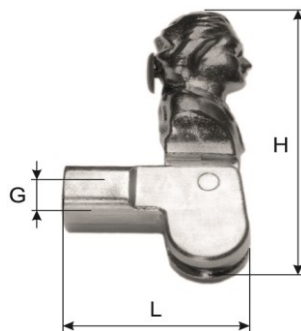

0548 Kopfteil Rückhalter Versailles
Aluminium, verzinkt

Tête arrêt de volet Versailles
aluminium, zingué

Bestell-Nr
No de commande

0548-00000

H	L	G	
83	50	M 10	25