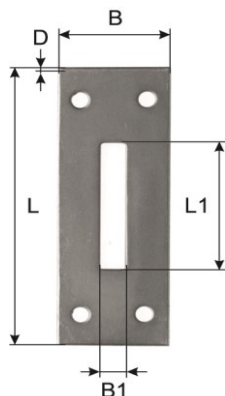

0578 Führungsblech
zu Artikel Nr 0575,
rostfreier Stahl 1.4301 (A2)

Plaque guide
pour article no 0575,
acier inoxydable 1.4301 (A2)