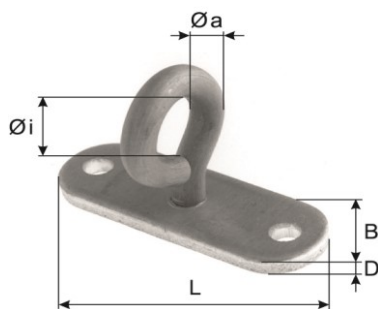

0518 Winkelkloben
auf Platte,
Zinkdruckguss, verzinkt

Gâche à équerre
sur plaque,
zinc injecté, zingué

Bestell-Nr
No de commande

	H	U	Ø	L	B	D	
0518-00000	30	19	6	50	15	4	50
0518-00023	23	19	6	50	15	4	50

0519 Ösenkloben
auf Platte,
Zinkdruckguss, verzinkt

Gâche à oeillet
sur plaque,
zinc injecté, zingué

Bestell-Nr
No de commande

	Ø i	Ø a	L	B	D	
0519-00000	10	5	45	15	3	50

0520 Gabelkloben
Zinkdruckguss,
verzinkt

Gâche à fourche
zinc injecté,
zinguée

Bestell-Nr
No de commande