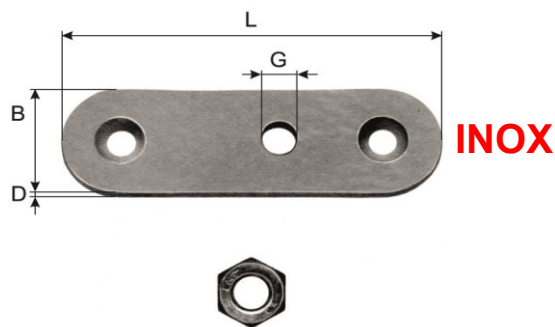

0563 Anklebscheibe

Aluminium

Rondelle à coller

aluminium

Bestell-Nr
No de commande

0563-00000

Ø a	Ø i	D	
48	10.5	4	25

0564 Rechteckplatte

abgerundet,
mit Stellmutter M 10x0.5 d,
rostfreier Stahl 1.4301 (A2)

Plaque

arrondie,
avec contre-écrou M 10x0.5 d,
acier inoxydable 1.4301 (A2)

Bestell-Nr
No de commande

0564-00000

L	B	G	D	
95	30	M 10	4	25

0565 Abdeckscheibe

mit Stellmutter M 10x0.5 d,
Aluminium/rostfreier Stahl 1.4301 (A2)