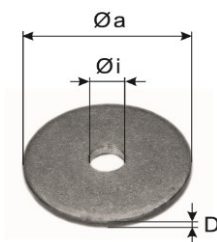

0563 Anklebscheibe

Aluminium

Rondelle à coller

aluminium

Bestell-Nr
No de commande

0563-00000

Ø a	Ø i	D	
48	10.5	4	25

0564 Rechteckplatte

abgerundet,
mit Stellmutter M 10x0.5 d,
rostfreier Stahl 1.4301 (A2)