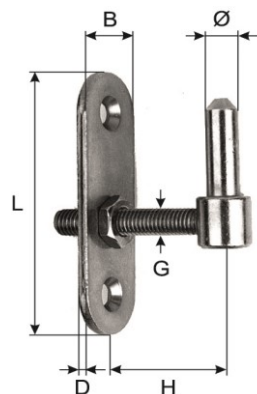

H	Ø	L	B	D	
14	11	95	30	3	50
24	11	95	30	3	50
35	11	95	30	3	50
45	11	95	30	3	50

0484 Verstellkloben
auf runder Platte,
rostfreier Stahl 1.4305/1.4301 (A2)

Gond réglable
sur plaque arrondie,
acier inoxydable 1.4305/1.4301 (A2)