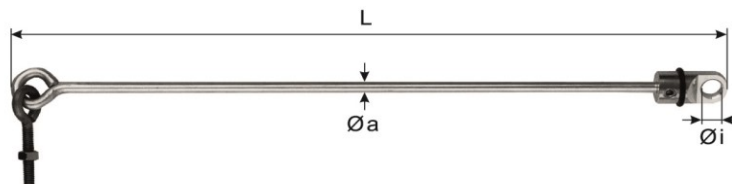

Crochet de volet

réglable,
aluminium/acier inoxydable 1.4301 (A2)

Bestell-Nr
No de commande

0516-00000
0516-00420
0516-00500

L	Ø a	Ø i		
330	5	5.5	M 5x20	10
420	5	5.5	M 5x20	10
500	5	5.5	M 5x20	10

Anziehschlenge

verstellbar, auf Platte 0519,
Aluminium/rostfreier Stahl 1.4301 (A2)