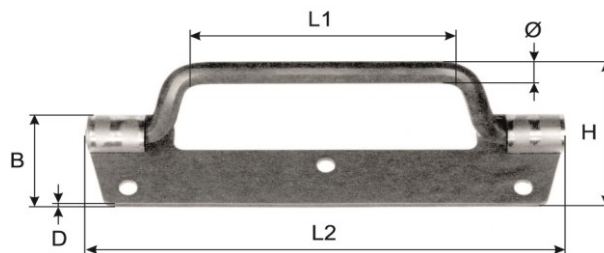

0572 Jalousiehandgriff
auf Platte, umlegbar,
Aluminium/rostfreier Stahl 1.4301 (A2)

Poignée de volet
sur plaque, tombante,
aluminium/acier inoxydable 1.4301 (A2)

Bestell-Nr
No de commande

0572-00000

L1	L2/B/D	H	Ø	
80	140-27x2	38	7	10