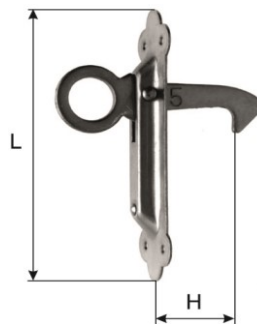

0575 Windfalle
rostfreier Stahl 1.4301 (A2)

Loqueteau de contrevent
acier inoxydable 1.4301 (A2)

INOX

Bestell-Nr No de commande	H	L	
0575-00045	45	150	25
0575-00090	90	150	25