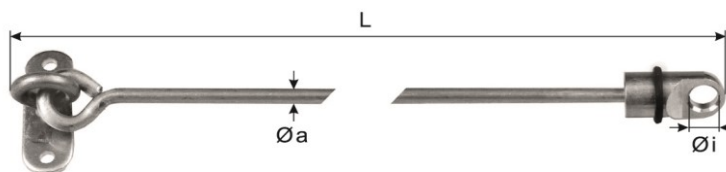

Crochet de volet

réglable, sur plaque 0519,
aluminium/acier inoxydable 1.4301 (A2)

Bestell-Nr
No de commande

0516-0000P

L	Ø a	Ø i		
330	5	5.5	45/15x3	10