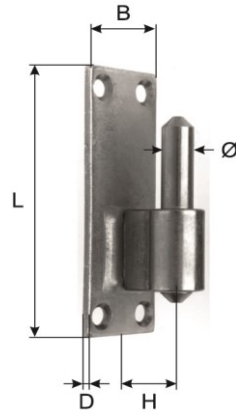

0480 Aufschraubkloben
rostfreier Stahl 1.4305/1.4301 (A2)

Gond sur plaque
acier inoxydable 1.4305/1.4301 (A2)

INOX

Bestell-Nr
No de commande

0480-0012
0480-0023
0480-0030
0480-0035
0480-0040
0480-0045

H	Ø	L	B	D	
12	11	100	35	3	50
23	11	100	35	3	50
30	11	100	35	3	50
35	11	100	35	3	50
40	11	100	35	3	50
45	11	100	35	3	50