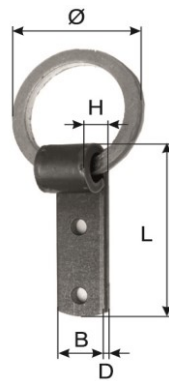

0522 Anziehring

auf Platte,
Aluminium

Anneau tombant

sur plaque,
aluminium

Bestell-Nr
No de commande

0522-00000

Ø	H	L	B	D	
38/30x4	14	50	15	3	25