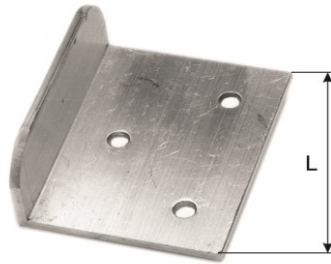

0765 Riegelanschlag
Aluminium

Battement de verrou
aluminium

Bestell-Nr
No de commande

L

0765-00050

50

40/20x2

50