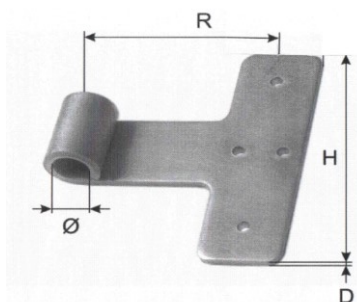

Flamme de volet

aluminium

Bestell-Nr
No de commande

0430-00050
0430-00065
0430-00080
0430-00090
0430-00100
0430-00120

R	Ø	H	D	
50	11	100	4	50
65	11	100	4	50
80	11	100	4	50
90	11	100	4	50
100	11	100	4	50
120	11	100	4	50