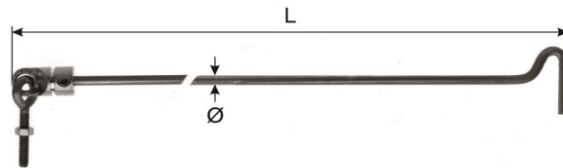

0517 Sturmhaken

verstellbar,
Aluminium/rostfreier Stahl 1.4301 (A2)

Crochet de tempête

réglable,
aluminium/acier inoxydable 1.4301 (A2)

Bestell-Nr
No de commande

0517-00000

L	Ø		
330	5	M 5x20	10

Sturmhaken

verstellbar, auf Platte 0519,
Aluminium/rostfreier Stahl 1.4301 (A2)