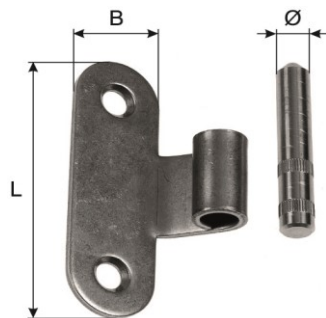

0482 Universalkloben
mit Wechseldorn,
rostfreier Stahl 1.4305 (A2)

Gond universel
goupille interchangeable,
acier inoxydable 1.4305 (A2)

INOX

Bestell-Nr
No de commande

0482-00014
0482-00024
0482-00035
0482-00045

H	Ø	L	B	D	
14	11	95	30	3	50
24	11	95	30	3	50
35	11	95	30	3	50
45	11	95	30	3	50