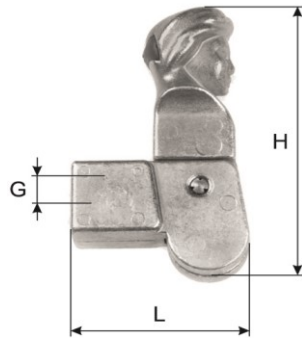

0547 Kopfteil Rückhalter Marly
Zinkdruckguss, verzinkt

Tête arrêt de volet Marly
zinc injecté, zingué

Bestell-Nr
No de commande

0547-00000

H	L	G	
74	43	M10	25