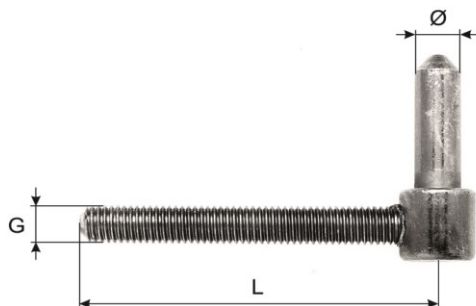

0485 Dübelkloben
Metallgewinde,
rostfreier Stahl 1.4305/1.4301 (A2)

Gond à tampon
vis mètreque,
acier inoxydable 1.4305/1.4301 (A2)

INOX

Bestell-Nr
No de commande

0485-00040
0485-00050
0485-00070
0485-00085
0485-00090
0485-00110

L	Ø	G	
40	11	M 10	50
50	11	M 10	50
70	11	M 10	50
85	11	M 10	50
90	11	M 10	50
110	11	M 10	50

0500 Jalousiesperrstange Protection
verstellbar,
Aluminium/rostfreier Stahl 1.4301 (A2)

Crochet de volet Protection
réglable,
aluminium/acier inoxydable 1.4301 (A2)