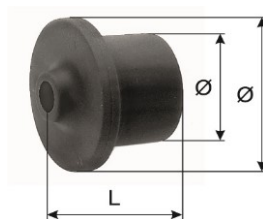

Tampon de protection
pour 516,
thermoplast RAL7012

Bestell-Nr
No de commande

0538-00000

Ø	L	
25/18	19	100