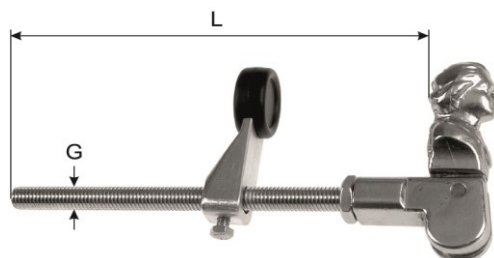

Arrêt de volet Versailles

pour volet simple et double, réglable,
vis à bois démontable,
aluminium, traitement de surface spécial,
acier zingué

Bestell-Nr
No de commande

0559-00150
0559-00200
0559-00250

L	Ø	
150	10	10
200	10	10
250	10	10

0560 Jalousierückhalter Versailles

für Einfach- und Doppelläden, verstellbar,
Metallgewindebolzen demontierbar,
Aluminium, sonderbeschichtet,
Stahl verzinkt

Arrêt de volet Versailles

pour volet simple et double, réglable,
vis à filetage métrique démontable,
aluminium, traitement de surface spécial,
acier zingué