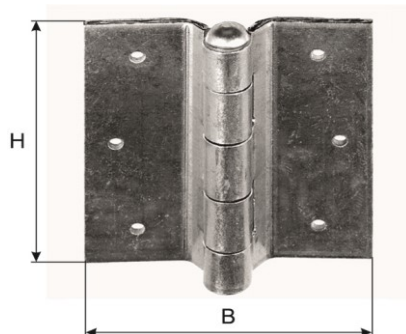

0436 Jalousiescharnier
gekröpft,
Aluminium

Charnière de volet
coudée,
aluminium

Bestell-Nr
No de commande

0436-00000

H	B	D	K	
90	80	3	15	100