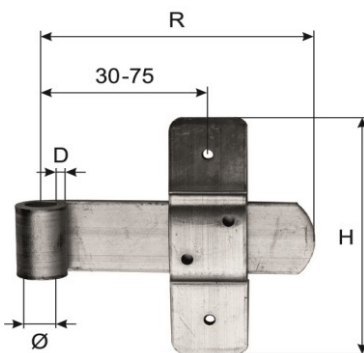

Flamme de volet

réglable 30 - 75 mm,
aluminium

Bestell-Nr
No de commande

	R	Ø	H	D	
0432-00000	95	11	100	4	50

0433 Jalousiemittelband

verstellbar 30 - 75 mm,
gekröpft,
Aluminium