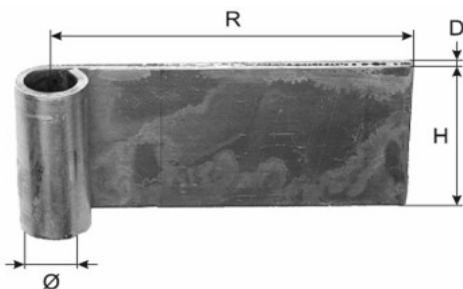

Epar universel

sans trou,
acier inoxydable 1.4301 (A2)

Bestell-Nr
No de commande

0415-00100
0415-00110
0415-00120

R	Ø	H	D	
100	14	49.5	3	50
110	14	49.5	3	50
120	14	49.5	3	50