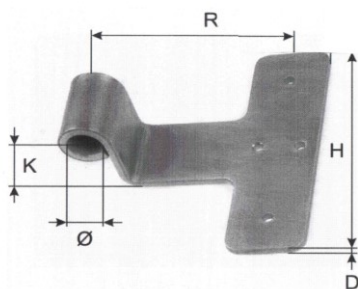

Flamme de volet

coudée,
zinguée

Bestell-Nr
No de commande

0429-00050
0429-00065
0429-00080
0429-00090
0429-00100
0429-00120

R	Ø	H	D	K	
50	11	100	4	30	50
65	11	100	4	30	50
80	11	100	4	30	50
90	11	100	4	30	50
100	11	100	4	30	50
120	11	100	4	30	50

0430 Jalousiemittelband

Aluminium