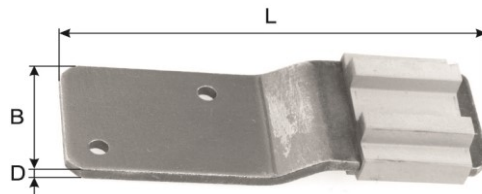

0531 Anschlagwinkel
mit 2 Druckknopfpuffern,
Aluminium

Battement de persienne
avec 2 butoirs en caoutchouc,
aluminium

Bestell-Nr
No de commande

0531-00000

H	L	B	D	
20	50	25	3	50

0534 Anschlagkloben
mit Gummischutz,
Aluminium